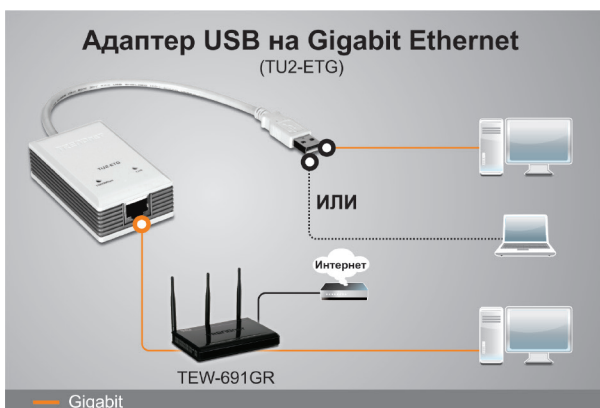

Адаптер USB на Gigabit Ethernet TU2-ETG (v2.0R)

ХАРАКТЕРИСТИКИ

ОБОРУДОВАНИЕ

Стандарты	• USB 2.0, 1.1, 1.0 • IEEE 802.3: 10Base-T • IEEE 802.3u: 100Base-TX • IEEE 802.3ab: 1000Base-T
Скорость передачи данных	• Ethernet: 10/20 Мбит/с (полудуплексный / дуплексный режим) • Fast Ethernet: 100/200 Мбит/с (полудуплексный / дуплексный) • Gigabit: 2000 Мбит/с (дуплексный режим)
Встроенные буферы	• 20 Кб статического ОЗУ для буферизации пакетов на прием • 20 Кб статического ОЗУ для буферизации пакетов на передачу
Поддерживаемые ОС	• Windows 7 (32/64-bit), Vista (32/64-bit), XP (32/64-bit) • Mac OS X 10.4 ~ 10.6
Сид	• 1000 Мбит/с (зеленый), Link (соединение)(зеленый)
Сеть	• Питание от шины
Потребляемая мощность	• 131 mА
Система управления режимом электропитания	• Ждущий режим • Включение по сигналу из ЛС
Габариты	• Устройства: 77 x 46 x 24 mm (3.0 x 1.8 x 0.9 дюйма) • Кабель: 258 mm (10.2 дюйма)
Вес	• 60 г (2.1 унц)
Температура	• При работе: 0°C~ 70°C (32°F~ 158°F) • Хранение: -10°C~ 80°C (14°F~ 176°F)
Влажность	• Макс 85% (без конденсации)
Сертификация	• CE, FCC

СЕТЕВОЕ РЕШЕНИЕ

СОДЕРЖИМОЕ УПАКОВКИ

TU2-ETG

Руководство по быстрой установке

CD-ROM (Драйверами и Инструкция пользователя)

ПРОДУКТЫ ИЗ ЭТОЙ СЕРИИ

TU2-ET100	Адаптер USB - 10/100 Мбит/с
TU2-EX5	Удлинитель USB (5 м, 16,4 фут.)
TU2-EX12	12-метровый удлинительный кабель USB 2.0

ИНФОРМАЦИЯ КАСАТЕЛЬНО ЗАКАЗОВ

TRENDnet

20675 Manhattan Place, Torrance, CA 90501 USA

Tel: 1-310-961-5500

Fax: 1-310-961-5511

Web: www.trendnet.com

Email: sales@trendnet.com