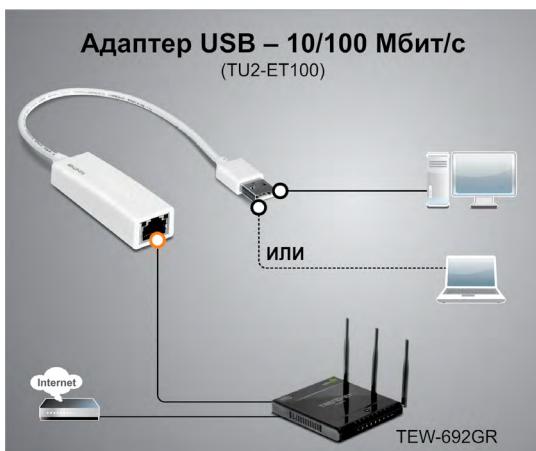

Адаптер USB - 10/100 Мбит/с TU2-ET100 (v4.0R)

ХАРАКТЕРИСТИКИ

АППАРАТУРА

Стандарты	• USB 2.0, 1.1, 1.0 • IEEE 802.3 10Base-T • IEEE 802.3u 100Base-TX
Скорость передачи данных	• Ethernet: 10/20 Мбит/с (полудуплексный / дуплексный режим) • Fast Ethernet: 100/200 Мбит/с (полудуплексный / дуплексный)
Встроенные буферы	• 20 Кб статического ОЗУ для буферизации пакетов на прием • 8 Кб статического ОЗУ для буферизации пакетов на передачу
Поддерживаемые ОС	• Windows® 10, 8.1, 8, 7, Vista, XP • Mac OS X 10.5~10.10
СИД	• Питание (зеленый), соединение (Оранжевый)
Питание	• Питание от шины
Потребляемая мощность	• 178 mA
Система управления режимом электропитания	• Ждущий режим • Включение по сигналу из ЛС
Габариты	• Устройства: 66 x 22 x 15 mm (2,6 x 0,8 x 0,6 дюйма) • Кабель: 245 mm (9,6 дюйма)
Вес	• 25 g (0.9 унции)
Температура	• При работе: 0°C~ 70°C (32°F~ 158°F) • Хранение: -10°C~ 80°C (14°F~ 176°F)
Влажность	• Макс 90% (без конденсации)
Сертификация	• CE, FCC

СЕТЕВОЕ РЕШЕНИЕ

СОДЕРЖИМОЕ УПАКОВКИ

TU2-ET100

Руководство по быстрой установке

CD-ROM (драйверами и Инструкция пользователя)

ПРОДУКТЫ ИЗ ЭТОЙ СЕРИИ

TU2-ETG	USB to Gigabit Ethernet Adapter
TU2-EX5	Удлинитель USB (5 м, 16,4 фут.)
TU2-EX12	12-метровый удлинительный кабель USB 2.0

ИНФОРМАЦИЯ КАСАТЕЛЬНО ЗАКАЗОВ

TRENDnet®

20675 Manhattan Place, Torrance, CA 90501 USA

Tel: 1-310-961-5500

Fax: 1-310-961-5511

Web: www.trendnet.com

Email: sales@trendnet.com