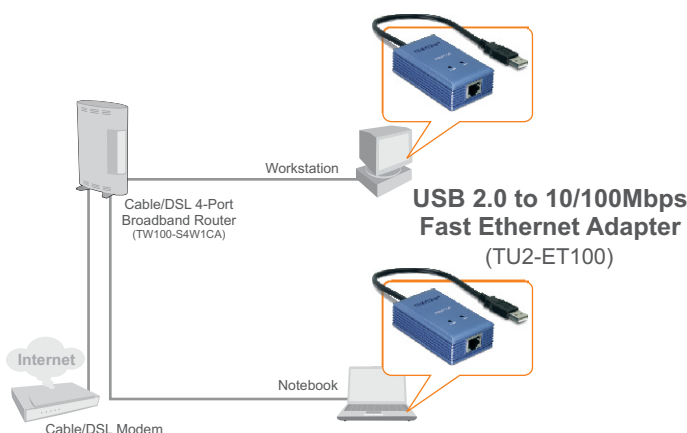

Адаптер для перехода от стандарта USB 2.0 к 10/100 Мбит/с Fast Ethernet TU2-ET100

TU2-ET100 – это высокоскоростной сетевой USB-адаптер, позволяющий мгновенно подключиться к сети 10/100 Мбит/сек. с настольного ПК или ноутбука, имеющего USB-шину. Благодаря совместимости с USB 2.0 и обратной совместимости с USB 1.0 и 1.1 можно совместно использовать файлы и принтеры, а также получить доступ к широкополосной сети Интернет и использовать ценные ресурсы всемирной паутины.

Адаптер для перехода от стандарта USB 2.0 к 10/100 Мбит/с Fast Ethernet TU2-ET100

Характеристики

Аппаратное обеспечение	
Стандарты	<ul style="list-style-type: none">• USB 2.0, 1.1• IEEE 802.3 10Base-T• IEEE 802.3u 100Base-TX
Скорость передачи данных	<ul style="list-style-type: none">• Ethernet: 10 Мбит/с/20 Мбит/с (полудуплексный/дуплексный режим)• Fast Ethernet: 100 Мбит/с/200 Мбит/с (полудуплексный/дуплексный)
Встроенные буферы	<ul style="list-style-type: none">• 20 Кб статического ОЗУ для буферизации пакетов на прием• 8 Кб статического ОЗУ для буферизации пакетов на передачу
Поддерживаемые ОС	<ul style="list-style-type: none">• Windows 98SE/ME/2000/XP/7, Mac OS X
СИД	<ul style="list-style-type: none">• 10 Мбит/с, соединение
Сеть	<ul style="list-style-type: none">• Питание от шины
Потребляемая мощность	<ul style="list-style-type: none">• 850mW
Система управления режимом электропитания	<ul style="list-style-type: none">• Ждущий режим• Спящий режим
Температура	<ul style="list-style-type: none">• При работе: 0°C ~ 40°C (32°F ~ 104°F)• Хранение: -10°C ~ 55°C (14°F ~ 131°F)
Влажность	<ul style="list-style-type: none">• 85% (без конденсации)
Сертификация	<ul style="list-style-type: none">• FCC, CE

Сетевое решение

Содержимое упаковки

- TU2-ET100
- Руководство по быстрой установке на нескольких языках
- Компакт-диск с руководством пользователя и драйверами

Продукты из этой серии

TU2-ETG Адаптер USB на Gigabit Ethernet