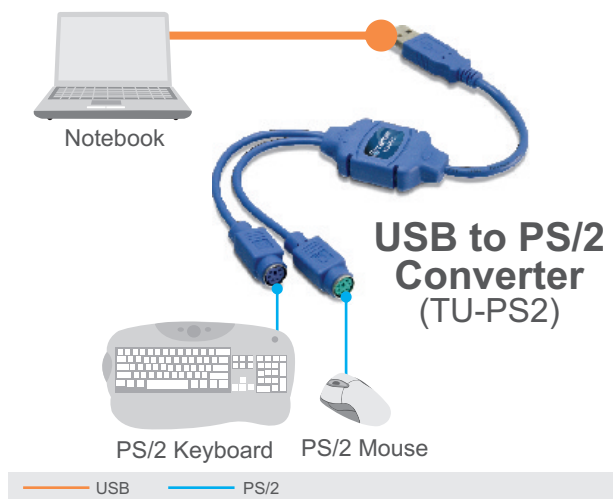

Конвертор USB / PS/2 TU-PS2

Спецификации аппаратного обеспечения

Интерфейс	• USB 1.1, 1.0; Тип A и PS/2.
Стандарты	• Клавиатура PS/2 & мышь
Совместимые ОС	• Windows 98SE/ME/2000/XP • Netware 4.11, 5.0 • HP Unix, Linux • Mac G3/G4, OS 8.6 или выше • Sun Microsystems
Длина кабеля	• 35 см
Размер кабеля	• 28/24 AWG
Скорость передачи данных	• 1.5 Мбит/с
Потребление энергии	• 500 мА (макс.)
Масса	• 51 г
Температура	• Рабочая: 5°~ 40°С • Хранения: -20°~ 60°С
Влажность	• 0 ~ 85% (не конденсирующаяся)
Сертификаты	• FCC, CE

Сетевое решение

Содержимое упаковки

- TU-PS2
- Руководство по быстрой установке на нескольких языках
- CD-ROM (Руководство пользователя)

ИНФОРМАЦИЯ КАСАТЕЛЬНО ЗАКАЗОВ

TRENDnet®

20675 Manhattan Place, Torrance, CA 90501 USA
Tel: 1-310-961-5500
Fax: 1-310-961-5511
Web: www.trendnet.com
Email: sales@trendnet.com

Заказ можно сделать по телефону:
1-888-326-6061