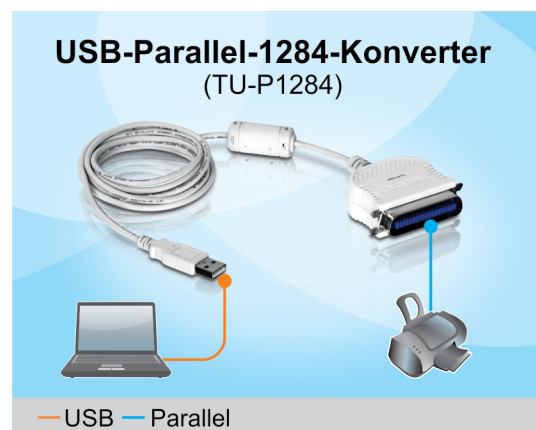

USB-Parallel-1284-Konverter TU-P1284 (v2.0R)

Mit Hilfe dieses USB-Parallel-1284-Konverters können Sie an einen USB-Anschluss Ihres Desktop-PCs oder Laptops einen Paralleldrucker anschließen.

PRODUKTÜBERSICHT

- Parallelport-Drucker an einen USB-Port anschliessen
- Einfache Installation dank universellem Plug & Play (UPnP)
- Unterstützt zahlreiche Betriebssysteme

EIGENSCHAFTEN

- Anschluss eines Parallelport-Druckers an einen USB-Anschluss mit diesem 2 m (6,6 ft) Adapterkabel
- IEEE 1284 (Bi-Directional Parallel Interface)
- Bietet suspend und normalen Power-Management-Modi
- Genießen Sie Datenübertragungsraten von bis zu 12 MBit/s
- Kompatibel mit Windows[®] 8.1, 8, 7, Vista, XP, Mac 10.6 ~ 10.9
- Keine manuellen oder automatischen parallelen Umschaltkästen erforderlich
- Einfache Plug & Play Installation
- 2 Jahre Begrenzte Garantie

TECHNISCHE SPEZIFIKATIONEN

SCHNITTSTELLE

Unterstützte Betriebssysteme	<ul style="list-style-type: none">• USB-1.1-Schnittstelle (Typ A)• IEEE 1284 Centronics-Stecker (DB36)
Kabellänge	<ul style="list-style-type: none">• Windows® 8.1, 8, 7, Vista, XP• Mac 10.6 ~ 10.9
Kabeldicke	<ul style="list-style-type: none">• 2 m (6.6 ft.)
Datenrate	<ul style="list-style-type: none">• 28 / 24 AWG
Stromverbrauch	<ul style="list-style-type: none">• 12 MBit/s
Gewicht	<ul style="list-style-type: none">• 500 mA (max)
Temperatur	<ul style="list-style-type: none">• 105 g (3.7 unzen)
Luftfeuchtigkeit	<ul style="list-style-type: none">• Betrieb: 0°C ~ 40°C (32°F ~ 104°F)• Lagerung: -10°C ~ 45°C (14°F ~ 113°F)
Zertifizierungen	<ul style="list-style-type: none">• Max 85% (nicht kondensierend)
Certifications	<ul style="list-style-type: none">• CE, FCC

ILLUSTRATION EINES NETZWERKS

PACKUNGSGEHALT

TU-P1284

Anleitung zur Schnellinstallation

VERWANDTE PRODUKTE

TU2-EX5	5 Meter USB-2.0-Verlängerungskabel
TU2-IDSA	USB-2.0-IDE / SATA-Konverter
TU-S9	USB-Seriell-Konverter