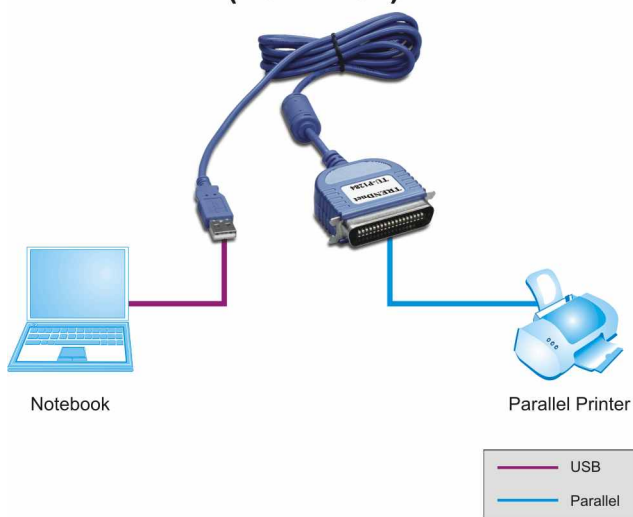

TU-P1284

Conversor USB para Paralela 1284

Especificações

Interface:

- Interface USB 1.1 Tipo A
- Centronics 36 IEEE 1284 Macho

Sistemas Operacionais:

- Windows 98(SE)/ME/2000/XP

Comprimento do Cabo:

- 2m/6.7ft.

Bitola do Cabo:

- 28/24 AWG

Taxa de Transferência de Dados:

- 12Mbps

Consumo:

- 500mA (max)

Peso:

- 126g. (0.3 lb)

Temperatura:

- Operação: 0° ~ 40° C (32° ~ 104° F)
- Armazenagem: -10° ~ 45° C (14° ~ 113° F)

Umidade:

- 85% (sem condensação)

Requisitos de Sistema:

- CPU Compatível com Intel 486DX-66 MHz ou Superior
- 1 Porta USB 1.1
- Sistema Operacional Windows 98(SE)/ME/2000/XP

Certificado:

- FCC, CE

Projeto de Rede

USB TO PARALLEL 1284 CONVERTER (TU-P1284)

Para Pedido Favor Chamar:
1-888-326-6061

Informações sobre Pedidos

TRENDware International, Inc.

3135 Kashiwa Street
Torrance, CA. 90505. USA

Tel: 310-891-1100

Fax: 310-891-1111

Web: www.TRENDNET.com

Email: sales@trendware.com