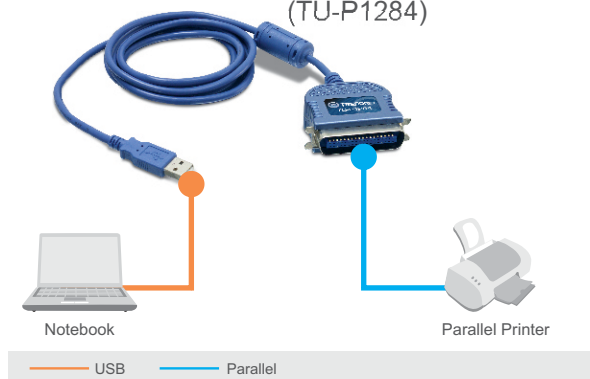

Conversor USB para Paralela 1284 TU-P1284

ESPECIFICAÇÕES

Hardware	
Interface	• Interface USB 1.1 Tipo A • Centronics 36 IEEE 1284 Macho
Sistemas Operacionais	• Windows 98(SE)/ME/2000/XP
Comprimento do Cabo	• 2m/6.7ft.
Bitola do Cabo	• 28/24 AWG
Taxa de Transferência de Dados	• 12Mbps
Consumo	• 500mA (max)
Peso	• 126g. (0.3 lb)
Temperatura	• Operação: 0°~ 40°C (32°~ 104°F) • Armazenagem: -10°~ 45°C (14°~ 113°F)
Umidade	• 85% (sem condensação)
Requisitos de Sistema	• CPU Compatível com Intel 486DX-66 MHz ou Superior • 1 Porta USB 1.1 • Sistema Operacional Windows 98(SE)/ME/2000/XP/Vista
Certificado	• FCC, CE

PRODUTOS RELACIONADOS

USB to Parallel Converter (TU-P1284)

INFORMACION DE LA ORDEN

TRENDnet®

20675 Manhattan Place, Torrance, CA 90501 USA

Tel: 1-310-961-5500

Fax: 1-310-961-5511

Web: www.trendnet.com

Email: sales@trendnet.com

To Order Please Call:

1-888-326-6061