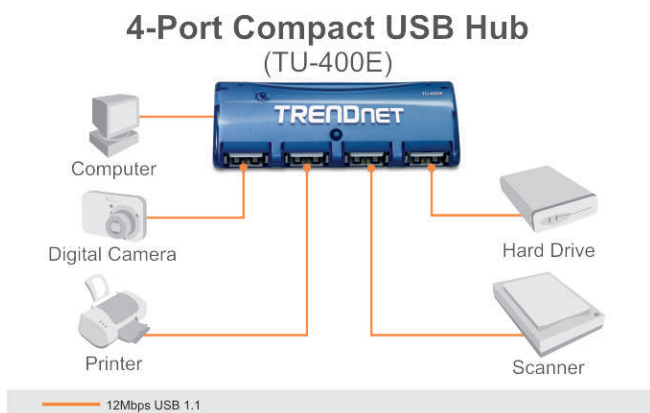

4-х портовый компактный USB-концентратор TU-400E

Характеристики

Аппаратное обеспечение	
Стандарты	• USB 1.1
Порты	• 1 входной порт (тип B) • 4 выходных порта (тип A)
Совместимые ОС	• Windows 98SE/ME/2000/XP, Linux & Mac OS
Скорость передачи данных	• Полная скорость: 12 Мбит/с • Низкая скорость: 1.5 Мбит/с
Потребление энергии	• 500 мА (макс.) на порт
Индикаторы	• Питание
Максимальное количество подключаемых устройств	• 127 (при последовательном подключении через USB-концентраторы)
Размеры	• 80×35×10 мм.
Масса	• 10 г.
Температура	• Рабочая: 0° ~ 45° C • Хранения: -20° to 70° C
Рабочая влажность	• 0% ~ 90% (не конденсирующаяся)
Сертификаты	• FCC, CE

Сетевое решение

Содержимое упаковки

- TU-400E
- Руководство по быстрой установке
- Кабель USB A-B

Продукты из этой серии

TEW-P1U	Wireless Print Server with 1 USB Printer Беспроводной принт-сервер с одним USB портом
TU-ET100C	USB адаптер Fast Ethernet (10/100 Мбит/с)

ИНФОРМАЦИЯ КАСАТЕЛЬНО ЗАКАЗОВ

TRENDnet

3135 Kashiwa Street, Torrance, CA 90505 USA
Tel: 1-310-891-1100
Fax: 1-310-891-1111
Web: www.trendnet.com
Email: sales@trendnet.com

Заказ можно сделать по телефону:

1-888-326-6061