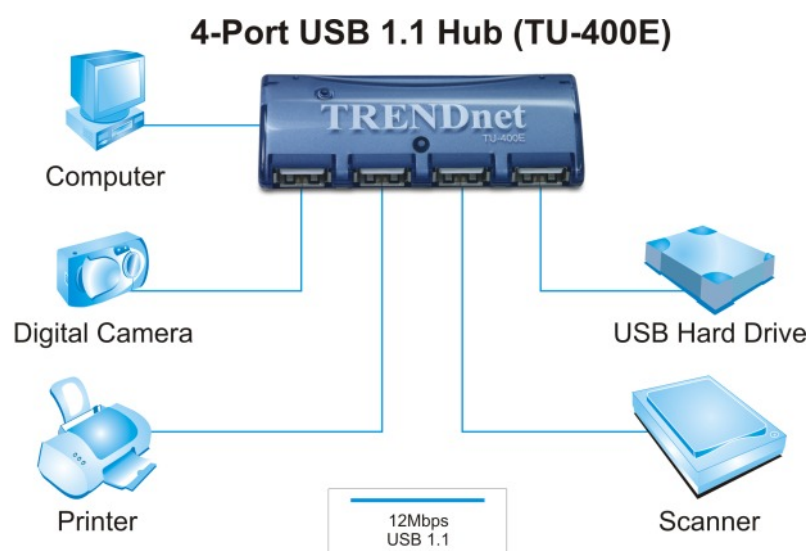

4-х портовый компактный USB-концентратор TU-400E (v2)

Спецификации

Аппаратное обеспечение	
Стандарты	• USB 1.1
Порты	• 1 входной порт (тип B) • 4 выходных порта (тип A)
Совместимые ОС	• Windows 98SE/ME/2000/XP, Linux & Mac OS
Скорость передачи данных	• Полная скорость: 12 Мбит/с • Низкая скорость: 1.5 Мбит/с
Потребление энергии	• 500 мА (макс.) на порт
Индикаторы	• Питание
Максимальное количество подключаемых устройств	• 127 (при последовательном подключении через USB-концентраторы)
Размеры	• 80×35×10 мм.
Масса	• 10 г
Температура	• Рабочая: 0°~ 45°С • Хранения: -20°~ 70°С
Рабочая влажность	• 0% ~ 90% (не конденсирующаяся)
Сертификаты	• FCC, CE

Сетевое решение

Содержимое упаковки

- TU-400E
- Руководство по быстрой установке
- Кабель USB A-B

Родственные или совместимые продукты

TEW-P1U	Беспроводной принт-сервер с одним USB портом
TFM-560U	Высокоскоростной факс-модем USB (56K, V.90)
TU-ET100C	USB адаптер Fast Ethernet (10/100 Мбит/с)

ИНФОРМАЦИЯ КАСАТЕЛЬНО ЗАКАЗОВ

TRENDnet®

20675 Manhattan Place, Torrance, CA 90501 USA
Tel: 1-310-961-5500
Fax: 1-310-961-5511
Web: www.trendnet.com
Email: sales@trendnet.com

Заказ можно сделать по телефону:
1-888-326-6061