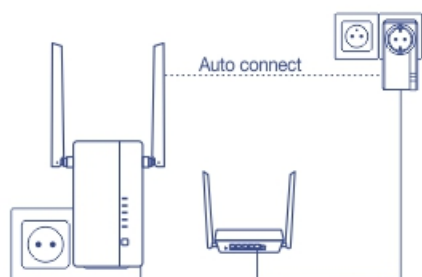

## Kit sem fio WiFi Everywhere™ Powerline 1200 AV2 TPL-430APK (v1.0R)

- Rede Powerline 1200 sobre linhas elétricas existentes
- O kit Powerline inclui TPL-421E e TPL-430AP
- O TPL-430AP possui um ponto de acesso sem fio AC1200 dual band com três portas gigabit
- Powerline com desempenho e alcance melhorados através do MIMO com tecnologia Beamforming
- Fácil instalação - Os adaptadores TRENDnet são auto conectados
- Pre-criptografados para sua conveniência
- Até 300m (984 pés) sobre linhas elétricas existentes
- O botão Clone WiFi copia suas configurações de rede sem fio existentes para o TPL-430AP para uma integração de rede mais rápida

O kit sem fio Wi-Fi Everywhere™ Powerline 1200 AV2 da TRENDnet, modelo TPL-430APK, usa uma tomada elétrica para criar ou expandir uma rede sem fio. Instale facilmente os adaptadores TRENDnet Powerline incluídos para criar uma rede de alta velocidade. Conecte o TPL-421E ao roteador e conecte o TPL-430AP em uma tomada elétrica em outra sala onde a conectividade Wi-Fi é necessária. O botão WiFi Clone copia suas configurações de rede sem fio existentes para o TPL-430AP para uma integração de rede mais rápida.