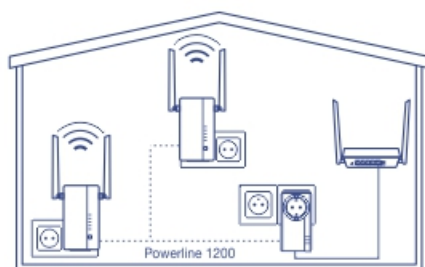

WiFi Everywhere™

Ao combinar tecnologia sem fio e Powerline você pode desfrutar de conectividade sem fio de qualquer tomada de energia em sua casa.