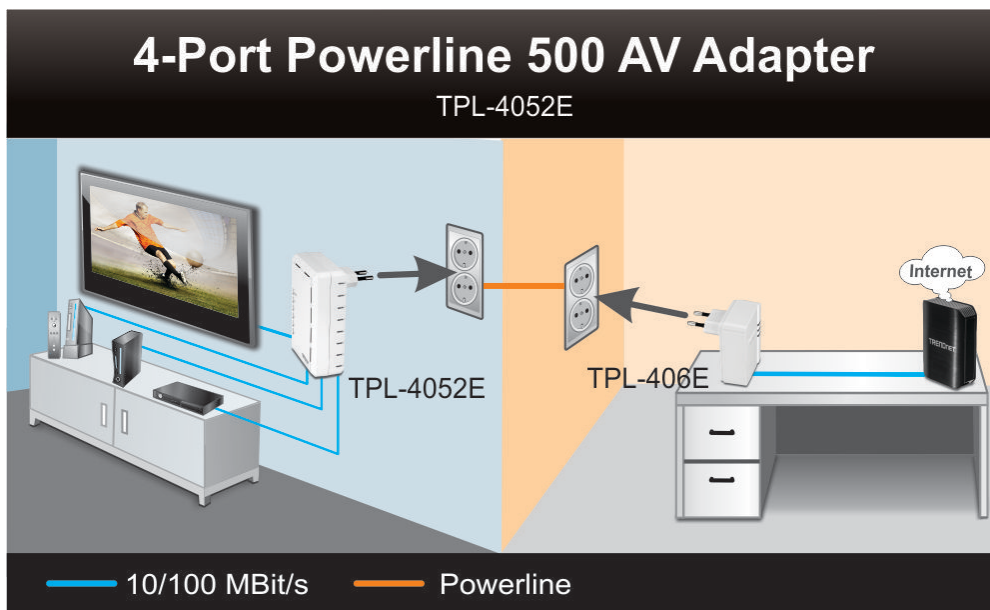

4-Port Powerline 500 AV Adapter

TPL-4052E (v1.0R)

- Vernetzung mit Steckdosen
- Anschluss von vier Geräten an Ethernet-Ports
- TRENDnet-Adapter stellen sofort automatisch eine Verbindung her
- Vorverschlüsselt zu Ihrer Sicherheit
- Die spezielle Stromspartechnologie verringert den Stromverbrauch um bis zu 80%

TRENDnets 4-Port Powerline 500 AV Adapter vom Modell TPL-4052E, benutzt eine Steckdose, um ein Powerline-Netzwerk zu schaffen. Für die Installation sind zwei Adapter erforderlich. Schließen Sie netzwerkfähige Fernseher, Media Player, Spielkonsolen und PCs an die vier Ethernet-Ports an. Keine CD-Installation erforderlich—verschlüsselte TRENDnet-Adapter stellen sofort automatisch eine Verbindung her.

Abdeckung des gesamten Hauses

Deckt bis zu 464,5 Quadratmeter (5000 Quadratfuß) Ihrer Umgebung ab dank Verbindung über Stromleitung

Vier Ports

Schließen Sie bis zu vier Geräte an die vier Ethernet-Ports an

Stromersparnisse

Stromsparmmodus reduziert Stromverbrauch um bis zu 80%

Illustration Eines Network

Technische Spezifikationen

Standards

- IEEE 802.3
- IEEE 802.3u
- IEEE 802.3x
- IEEE 1901/HomePlug AV

Interface du périphérique