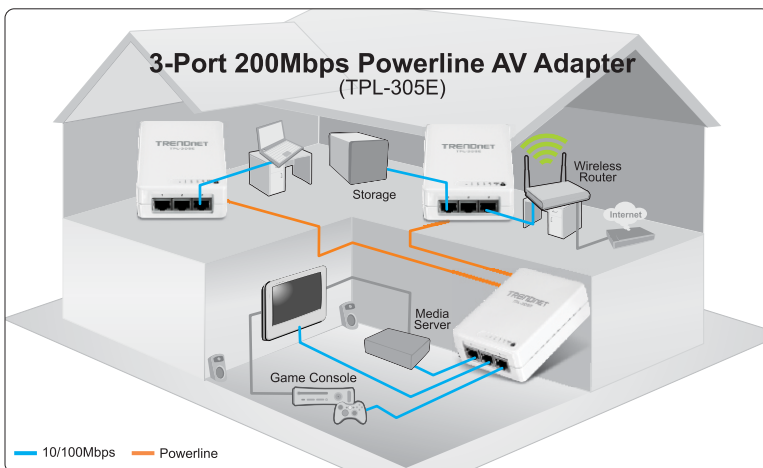

Сетевое решение

Содержимое упаковки

- TPL-305E
- Руководство по быстрой установке на нескольких языках
- CD-ROM (руководство пользователя и служебная программа)
- Сетевой кабель (1.5 м/ 5 футов)

Продукты из этой серии

TPL-304E	Адаптер 200 Мбит/с с бонусом
TPL-310AP	Точка доступа Wireless Powerline AV 200 Мбит/с
TPL-401E	адаптеров Powerline AV, 500 Мбит/с

ИНФОРМАЦИЯ КАСАТЕЛЬНО ЗАКАЗОВ

TRENDnet®

20675 Manhattan Place, Torrance, CA 90501 USA

Tel: 1-310-961-5500

Fax: 1-310-961-5511

Web: www.trendnet.com

Email: sales@trendnet.com

1-888-326-6061