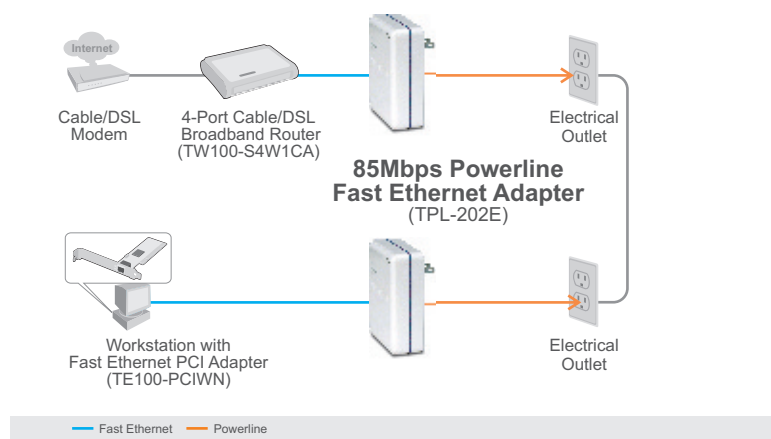

Адаптер 85 Мбит/с для сети Powerline Fast Ethernet TPL-202E2K (v1.0R)

SPECIFICATIONS

Аппаратура	
Стандарты	• IEEE 802.3, IEEE 802.3u • HomePlug 1.0 Turbo
Интерфейс	• 10/100Mbps Auto-MDIX RJ45 Port • Сетевые штырьки
Полоса частот	• 4.5~21 МГц
Модуляция	• OFDM, QAM 16/24/256, DBPSK, ROBO
Скорость	• Линия питания: До 85Мбит/с • RJ45: 10/100Mbps
Поддерживаемые ОС	• Windows 98SE/ME/2000/XP/Vista
Узлы	• До 16 клиентских узлов
Шифрование	• 56-разр. стандарт DES с распределением ключей
СИД	• Напряжение, HomePlug, Ethernet
Размер (Д x Ш x В)	• 78 x 30 x 102 мм (3 x 1.2 x 4 дюйма)
Вес	• 140 г (5 унций)
Источник питания	• Входящее питание: 100~240В пер. т., 50/60 Гц • Вилки питания: /A (США); /EU (Европа)
Потребление	• 2.5 Вт (макс.)
Temperature	• 0° ~ 40° C (32° ~ 104° F)
Влажность при работе	• 0% to 90% (без конденсации)
Сертификация	• FCC, CE

Сетевое решение

Содержимое упаковки

- 2 x TPL-202E
- Руководство по быстрой установке на нескольких языках
- CD-ROM-диск со служебной программой
- 2 кабеля Fast Ethernet Cat 5 1,8 м (6 футов)

Продукты из этой серии

- TPL-202E Мост 85 Мбит/с для сети Powerline Fast Ethernet

ИНФОРМАЦИЯ КАСАТЕЛЬНО ЗАКАЗОВ

TRENDnet®

20675 Manhattan Place, Torrance, CA 90501 USA
Tel: 1-310-961-5500
Fax: 1-310-961-5511
Web: www.trendnet.com
Email: sales@trendnet.com

Заказ можно сделать по телефону:

1-888-326-6061