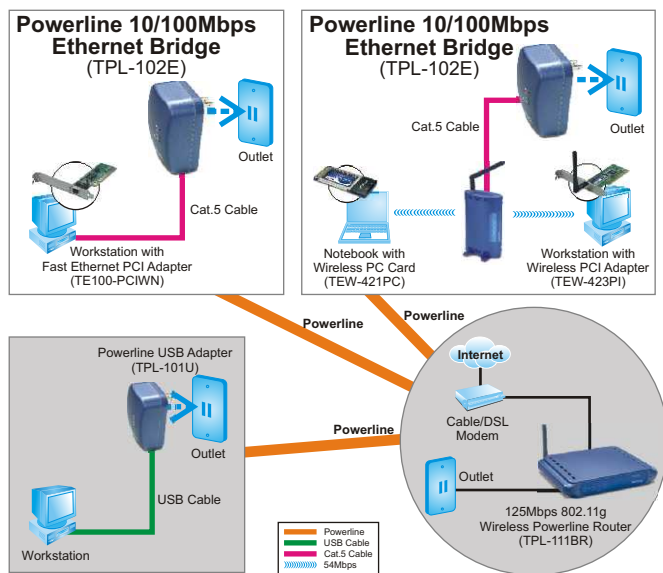

Мост Powerline 10/100 Мбит/с для сети Ethernet TPL-102E

Характеристики

Аппаратура	
Стандарты	• IEEE 802.3, IEEE 802.3U HomePlug 1.0.1
Интерфейс	• Порт 10/100 Мбит/с Auto-MDIX RJ45 Сетевые штырьки
Полоса частот	• 4,3 ~ 20,9 МГц
Метод доступа	• CSMA/CA
Модуляция	• ортогон. мультиплексир. деления частоты
Скорость	• Линия питания: До 14 Мбит/с • RJ45: 10/100 Мбит/с
Совместимость с ОС	• Windows 98SE/ME/2000/XP
Узлы	• До 12 клиентских узлов
Шифрование	• 56-разр. стандарт DES с распределением ключей
СИД	• Сеть, связь, работа, конфликт
Габариты	• (Д x Ш x В) 68 x 43 x 95 мм (2,7 x 1,7 x 3,7 дюйма)
Вес	• 113 г (4 унц.)
Источник питания	• 100~240В пер. т., 50/60 Гц
Температура	• 0° ~ 70° C (32° ~ 158° F)
Влажность при работе	• 0% - 90% (без конденсации)
Сертификация	• FCC, CE, HomePlug 1.0.1

Сетевое решение

Содержимое упаковки

- TPL-102E
- Руководство по быстрой установке
- CD-ROM-диск с утилитами

Продукты из этой серии

TPL-101U	Адаптер Powerline USB
TPL-110AP	Точка беспроводного доступа Powerline 125 Мбит/с 802.11g
TPL-111BR	Беспроводной маршрутизатор Powerline 125 Мбит/с 802.11g

ИНФОРМАЦИЯ КАСАТЕЛЬНО ЗАКАЗОВ

TRENDnet

3135 Kashiwa Street, Torrance, CA 90505 USA
Tel: 1-888-777-1550
Fax: 310-891-1111
Web: www.trendnet.com
Email: sales@trendnet.com

Заказ можно сделать по телефону:

1-888-326-6061