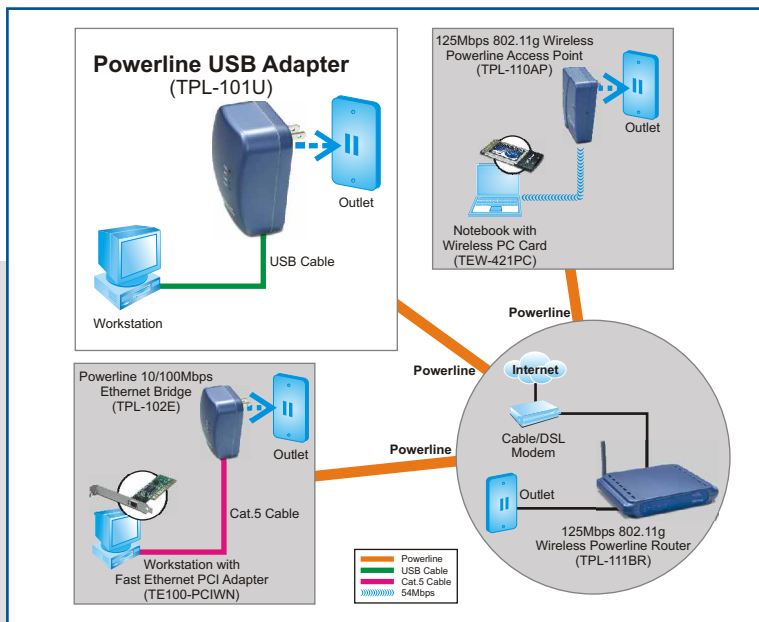

TPL-101U

Adaptador USB Powerline

Especificaciones Técnicas

Hardware

Estándares	• IEEE 802.3, IEEE 802.3U HomePlug 1.0.1
Interfaz	• Puerto ascendente USB 1.1 (Tipo B)
Potencia	• Clavijas
Banda de frecuencia	• 4,3 ~ 20,9 MHz
Método de acceso	• CSMA/CA
Modulación	• OFDM
Velocidad	• Powerline: Hasta 14Mbps • USB: Hasta 12Mbps
Conforme con el sistema operativo de	• Windows 98SE/ME/2000/XP
Nodes	• Hasta 12 nodos de clientes
Encriptación	• DES de 56 bits con gestión de clave
LED	• Power (Encendido), Link (Enlace), Activity (Actividad), Colisión
Dimensión	• (Largo x Ancho x Alto) 68 x 43 x 95 mm (2,7 x 1,7 x 3,7 pulgadas)
Peso	• 113g (4 onzas)
Fuente de alimentación	• 100~240VAC, 50/60 Hz
Temperatura	• 0° ~ 70° C (32° ~ 158° F)
Humedad operativa	• De 0% a 90% (sin condensación)
Certificaciones	• FCC, CE, HomePlug 1.0.1

Soluciones par Integrar

Contenidos del paquete

- TPL-101U
- Guía de instalación rápida
- CD-ROM de la herramienta

Productos Relacionados

TPL-102E	• Puente Ethernet a 10/100Mbps Powerline
TPL-110AP	• Punto de acceso Powerline inalámbrico 802.11g a 125Mbps
TPL-111BR	• Enrutador Powerline inalámbrico 802.11g a 125Mbps

Información de la orden

TRENDware International, Inc.
3135 Kashiwa Street, Torrance, CA. 90505. USA
Tel: 310-891-1100
Fax: 310-891-1111
Web: www.TRENDNET.com
Email: sales@trendware.com

Para ordenar por favor llame:
1-888-326-6061