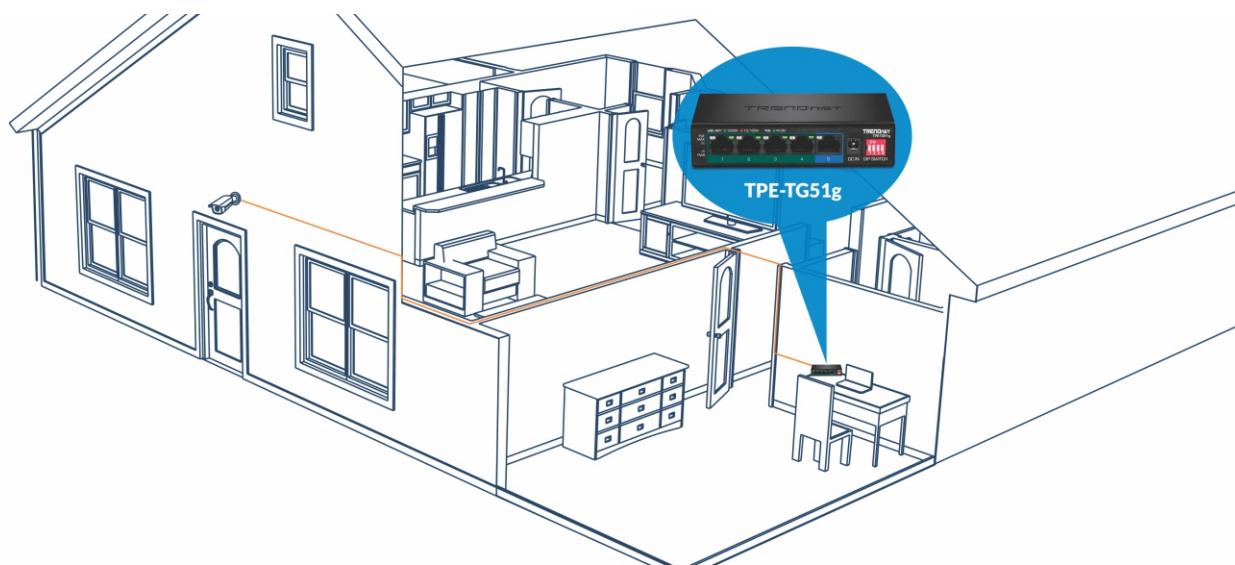

Le switch PoE+ Gigabit à 5 ports de TRENDnet, modèle TPE-TG51g, fournit des données et de l'alimentation sur les câbles Ethernet existants aux dispositifs Power over Ethernet (PoE), tels que les points d'accès et les caméras IP. Ce switch PoE longue portée prend en charge les dispositifs PoE et PoE+ avec une alimentation PoE de 60W. Activez l'interrupteur DIP pour étendre le signal PoE+ jusqu'à 200 m (656 pieds) à 10Mb/s pour les installations PoE longue portée. Installez facilement ce switch PoE longue portée pour une mise en réseau PoE à haut débit fiable.

Alimentation PoE+

Une alimentation PoE de 60W alimente jusqu'à quatre dispositifs Power over Ethernet.

Ethernet Gigabit

Cinq ports Gigabit offrent une capacité de commutation de 10 Gb/s afin de supporter les installations de réseaux périphériques.

Switch PoE+ longue portée

Permet au Switch DIP d'étendre le signal PoE+ jusqu'à 200m (656 pieds) à 10Mb/s.

SOLUTION RÉSEAUX

CARACTÉRISTIQUES

PoE

Prend en charge les dispositifs PoE (802.3af) et PoE+ (802.3at) avec une alimentation PoE totale de 60W

Ports

Quatre ports PoE+ Gigabit et un port Gigabit

PoE+ longue portée

Étendez le signal PoE+ jusqu'à 200m (656 pieds) sur le switch PoE longue portée en l'activant via l'interrupteur DIP

Isolation du port