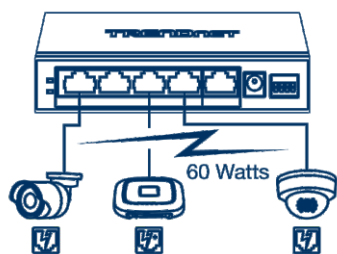

Switch PoE+ Gigabit à 5 ports

TPE-TG51g (v1.0R)

- 4 ports PoE+ Gigabit
- 1 port Gigabit
- Alimentation PoE de 60W
- Permet au Switch DIP d'étendre le signal PoE+ jusqu'à 200m (656 pieds) à 10Mb/s
- Le switch DIP prend en charge l'isolation des ports VLAN et le QoS
- Capacité de commutation de 10 Gb/s
- Switch métallique compact
- Fixation murale

Le switch PoE+ Gigabit à 5 ports de TRENDnet, modèle TPE-TG51g, fournit des données et de l'alimentation sur les câbles Ethernet existants aux dispositifs Power over Ethernet (PoE), tels que les points d'accès et les caméras IP. Ce switch PoE longue portée prend en charge les dispositifs PoE et PoE+ avec une alimentation PoE de 60W. Activez l'interrupteur DIP pour étendre le signal PoE+ jusqu'à 200 m (656 pieds) à 10Mb/s pour les installations PoE longue portée. Installez facilement ce switch PoE longue portée pour une mise en réseau PoE à haut débit fiable.

Alimentation PoE+

Une alimentation PoE de 60W alimente jusqu'à quatre dispositifs Power over Ethernet.

Ethernet Gigabit

Cinq ports Gigabit offrent une capacité de commutation de 10 Gb/s afin de supporter les installations de réseaux périphériques.

Alimentation

- Entrée: 100 – 240V AC, 50/60Hz, 1,2A
- Sortie: Adaptateur secteur externe de 54V DC 0.7A
- Consommation max.: 64,3W

PoE

- Alimentation PoE: 60W
- PoE Mode A: Broches 1, 2 pour l'alimentation, broches 3, 6 pour l'alimentation