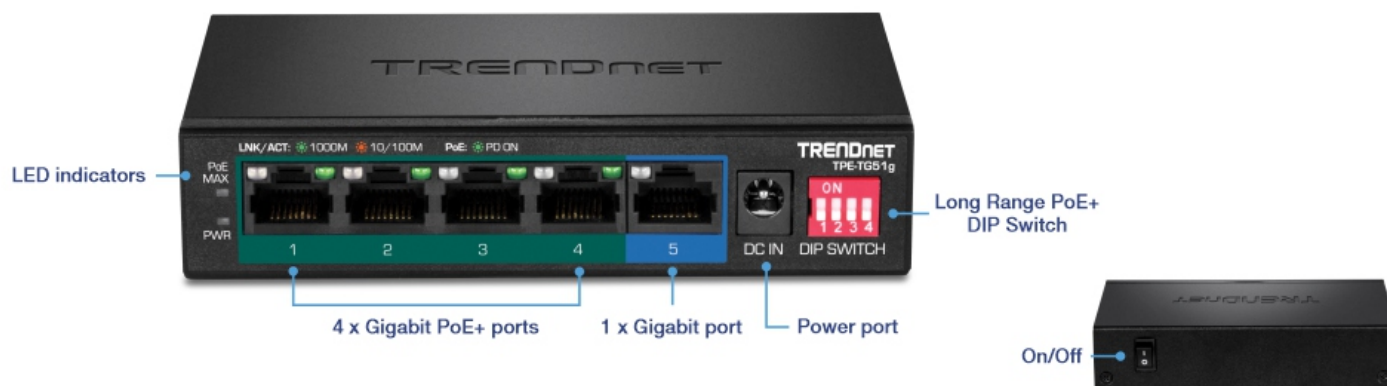

Le switch PoE+ Gigabit à 5 ports de TRENDnet, modèle TPE-TG51g, fournit des données et de l'alimentation sur les câbles Ethernet existants aux dispositifs Power over Ethernet (PoE), tels que les points d'accès et les caméras IP. Ce switch PoE longue portée prend en charge les dispositifs PoE et PoE+ avec une alimentation PoE de 60W. Activez l'interrupteur DIP pour étendre le signal PoE+ jusqu'à 200 m (656 pieds) à 10Mb/s pour les installations PoE longue portée. Installez facilement ce switch PoE longue portée pour une mise en réseau PoE à haut débit fiable.

Ports

Quatre ports PoE+ Gigabit et un port Gigabit

PoE+ longue portée

Étendez le signal PoE+ jusqu'à 200m (656 pieds) sur le switch PoE longue portée en l'activant via l'interrupteur DIP

Isolation du port

Idéal pour les applications de réseau de surveillance, le switch DIP permet également d'isoler les ports 1 à 4

Capacité de commutation

Capacité de commutation de 10Gb/s

Trame Jumbo

Envoie des paquets plus volumineux, ou trames Jumbo (jusqu'à 9 KB), pour de meilleures performances

Boîtier

Solide boîtier métallique à fixation murale

Voyants LED

Les voyants du switch PoE longue portée indiquent l'état du port

SPÉCIFICATIONS

Normes

- IEEE 802.3
- IEEE 802.3u
- IEEE 802.3ab
- IEEE 802.3x
- IEEE 802.3p
- IEEE 802.3af
- IEEE 802.3at