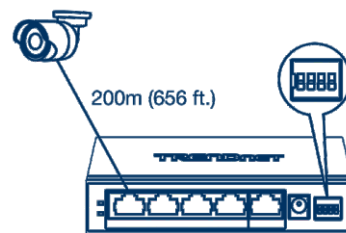

Alimentation PoE+

Une alimentation PoE de 60W alimente jusqu'à quatre dispositifs Power over Ethernet.

Ethernet Gigabit

Cinq ports Gigabit offrent une capacité de commutation de 10 Gb/s afin de supporter les installations de réseaux périphériques.

Switch PoE+ longue portée

Permet au Switch DIP d'étendre le signal PoE+ jusqu'à 200m (656 pieds) à 10Mb/s.

SOLUTION RÉSEAUX