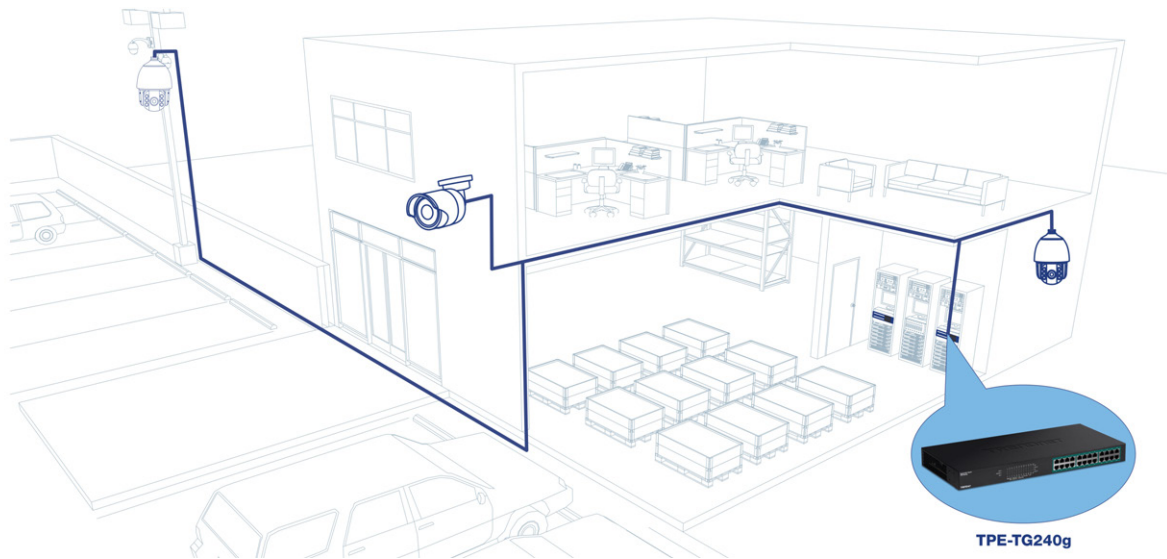

ILLUSTRATION EINES NETWORK