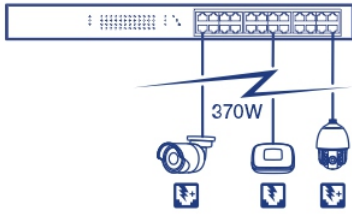

PoE+

Der unverwaltete PoE+-Switch verfügt über eine PoE-Gesamtleistung von 370 W und versorgt 24 Power-over-Ethernet-Geräte mit bis zu 30 W pro Port.