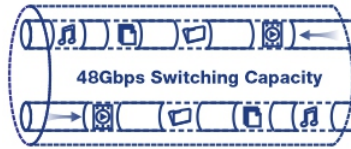

PoE+

Der unverwaltete PoE+-Switch verfügt über eine PoE-Gesamtleistung von 370 W und versorgt 24 Power-over-Ethernet-Geräte mit bis zu 30 W pro Port.

Gigabit-SFP-Slots

Ausgestattet mit Hochgeschwindigkeits-Gigabit-Ports und einer vollen Schaltkapazität sind diese unverwalteten PoE+-Switches bereit für die anspruchsvollsten Netzwerkanwendungen.

Rackmontierbares Design

Mit einem robusten Metallgehäuse und den mitgelieferten Rackmontage-Halterungen ist dieser unverwaltete PoE+-Switch gut für 19 Zoll 1HE Rackinstallationen geeignet.

ILLUSTRATION EINES NETWORK