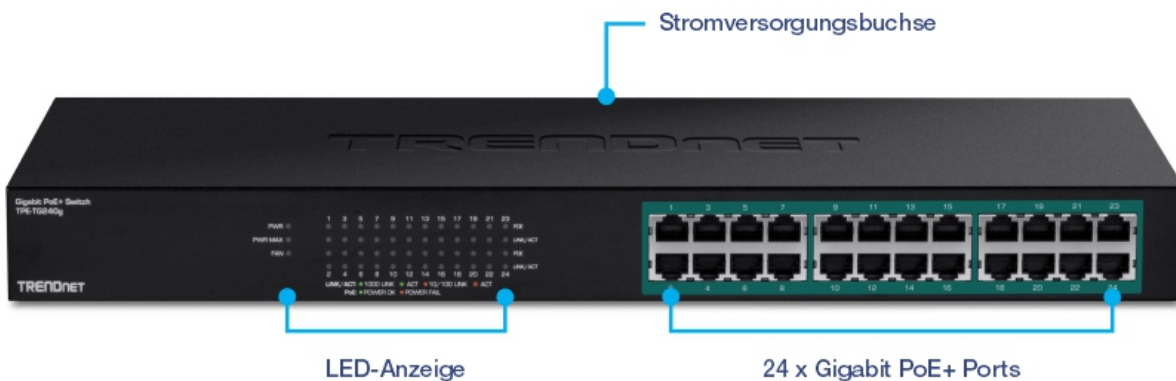

ILLUSTRATION EINES NETWORK