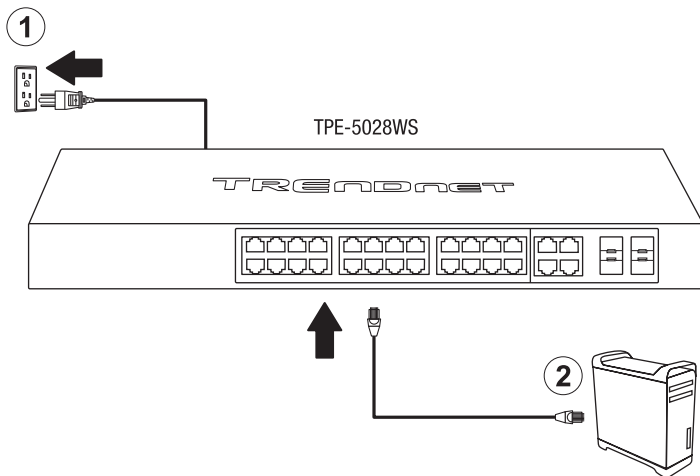

TRENDnet[®]

Quick Installation Guide TPE-5028WS (V1)

Table of Contents

1 Italiano

1. Prima di cominciare
2. Installazione e configurazione Hardware

1. Prima di cominciare

Contenuto della Confezione

- TPE-5028WS
- Guida di Installazione Rapida
- CD-ROM (Utility e Guida Utente)
- Cavo di alimentazione (1,8 m / 6 piedi)
- Minuterie per montaggio a rack

Requisiti minimi

- Computer con porta Ethernet e Web browser
- Cavo di rete

Opzioni

- Rack 19" EIA standard
- Moduli Mini-GBIC (e.g. TEG-MGBSX, TEG-MGBS10, TEG-MGBS40, TEG-MGBS80)

2. Installazione e configurazione Hardware