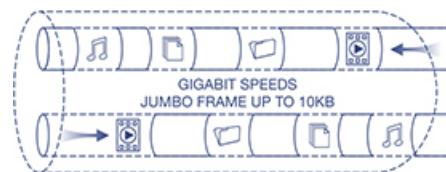

Trabajo en red Gigabit

Los puertos Gigabit producen una capacidad de conmutación de 24 Gbps y admiten Jumbo Frames de hasta 10 KB.