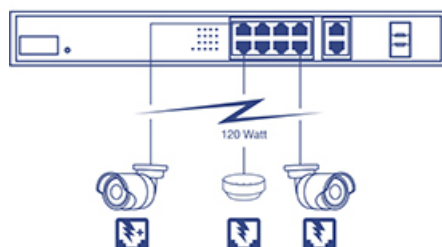

Switch PoE+ NVR Gigabit de 12 puertos con pantalla LED

TPE-3012L (v1.0R)

- 8 puertos PoE+ Gigabit
- 2 puertos Ethernet Gigabit de enlace ascendente
- 2 ranuras de enlace ascendente de fibra SFP Gigabit
- Potencia PoE total disponible de 120 vatios
- Capacidad de conmutación de 24 Gbps
- Montaje en bastidor de 1U (soportes incluidos)
- Cómoda pantalla LED frontal de siete segmentos y 4 dígitos

El switch PoE+ NVR de 12 puertos de TRENDnet, modelo TPE-3012L, está concebido para utilizarse con un sistema de vigilancia NVR de 8 canales. Además de los ocho puertos PoE+ Gigabit, este switch NVR ofrece cuatro puertos de enlace ascendente para conexiones dedicadas a su red, NVR y / o dispositivos NAS. Con una potencia total disponible de 120 vatios, el TPE-3012L ofrece suficiente potencia incluso para las aplicaciones de vigilancia más exigentes. Utilice la cómoda pantalla LED del panel frontal para ver la potencia total, la potencia disponible y la potencia por puerto. El diseño del hardware con posibilidad de montaje en bastidor y los LED del panel frontal se integran con facilidad con sus soluciones de NVR y vigilancia IP.

Switch para NVR

Los ocho puertos PoE+ Gigabit permiten que los usuarios conecten ocho cámaras IP, ofreciendo al mismo tiempo cuatro puertos Gigabit de enlace ascendente para conexiones dedicadas a su red, NVR y / o dispositivos NAS.

Pantalla LED de 7 segmentos

Permite visualizar la potencia PoE total, disponible y por puerto

Potencia disponible

La potencia total disponible de 120 vatios le ofrece hasta 30 vatios por puerto

Admite montaje en bastidor