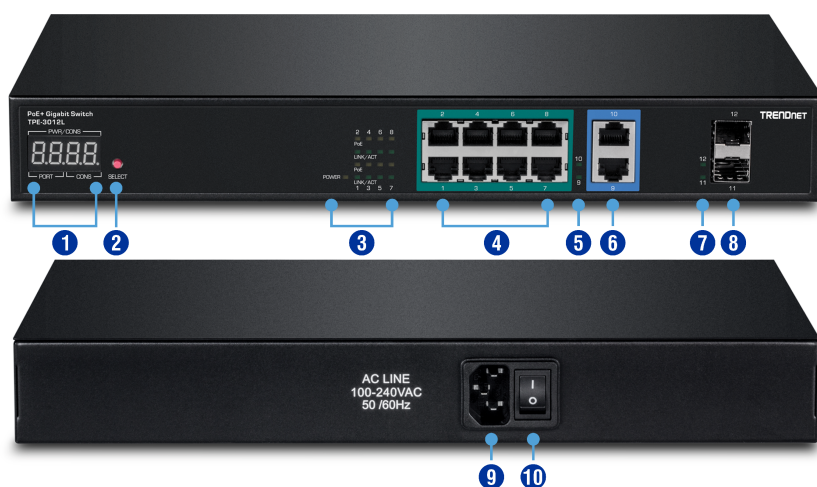

Solución de redes

1. 1 Pantalla LED de siete segmentos
2. 2 Botón de selección
3. 3 Indicadores LED
4. 4 Puertos PoE+ Gigabit
5. 5 Indicadores LED
6. 6 Puertos Ethernet Gigabit de enlace ascendente
7. 7 Indicadores LED
8. 8 Ranuras de enlace ascendente de fibra SFP Gigabit
9. 9 Puerto de alimentación
10. 10 Conmutador de encendido / apagado