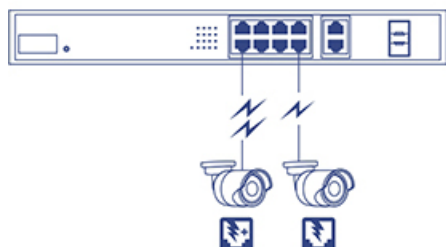

Switch PoE+ NVR Gigabit de 12 puertos con pantalla LED

TPE-3012L (v1.0R)

- 8 puertos PoE+ Gigabit
- 2 puertos Ethernet Gigabit de enlace ascendente
- 2 ranuras de enlace ascendente de fibra SFP Gigabit
- Potencia PoE total disponible de 120 vatios
- Capacidad de conmutación de 24 Gbps
- Montaje en bastidor de 1U (soportes incluidos)
- Cómoda pantalla LED frontal de siete segmentos y 4 dígitos

El switch PoE+ NVR de 12 puertos de TRENDnet, modelo TPE-3012L, está concebido para utilizarse con un sistema de vigilancia NVR de 8 canales. Además de los ocho puertos PoE+ Gigabit, este switch NVR ofrece cuatro puertos de enlace ascendente para conexiones dedicadas a su red, NVR y / o dispositivos NAS. Con una potencia total disponible de 120 vatios, el TPE-3012L ofrece suficiente potencia incluso para las aplicaciones de vigilancia más exigentes. Utilice la cómoda pantalla LED del panel frontal para ver la potencia total, la potencia disponible y la potencia por puerto. El diseño del hardware con posibilidad de montaje en bastidor y los LED del panel frontal se integran con facilidad con sus soluciones de NVR y vigilancia IP.

Switch para NVR

Los ocho puertos PoE+ Gigabit permiten que los usuarios conecten ocho cámaras IP, ofreciendo al mismo tiempo cuatro puertos Gigabit de enlace ascendente para conexiones dedicadas a su red, NVR y / o dispositivos NAS.