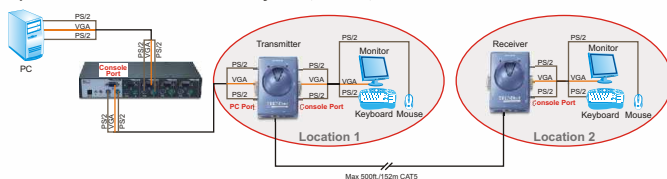

Características

- Suporta PC usando a Porta Console de Chaveador KVM ou a Porta do PC
- Amplia a distância de teclado, mouse e monitor a até 152 m
- Apresenta alta qualidade VGA com resolução de até 1280 x 1024
- Tem portas console local e remota para acesso duplo simultâneo
- Utiliza unidades singelas transmissor e receptor conectadas via cabo Ethernet
- Dispõe de Botão de ajuste para otimizar a qualidade VGA
- Compatível com cabos Ethernet Cat5, Cat5E ou Cat6
- Indica com LEDs transmissão de dados e alimentação
- Funciona com cabo comum 3-em-1 de Chaveador KVM
- Suporta Sistemas Operacionais Windows 98SE/ME/2000/XP
- Não requer Driver ou Software
- 2 Anos de Garantia

Umidade:

- 80% máxima

Certificados:

- FCC e CE

Garantia:

- 2 Anos

Projeto de Rede

Extend PC Console Connection

Extend PC from your Remote Console and KVM Switch

Extend KVM Switch from Your Remote Console

Optional: Connect a Second Set of Keyboard, Monitor, and Mouse

Produtos Relacionados

- ➔ **TK-401R:**
Chaveador KVM Rack Mount 4 portas
- ➔ **TK-801R:**
Chaveador KVM Rack Mount 8 portas
- ➔ **TK-802R:**
Chaveador KVM Stackable Rack Mount com OSD 8 portas
- ➔ **TK-1602R:**
Chaveador KVM Stackable Rack Mount com OSD 16 portas