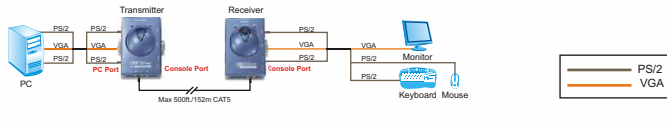

TK-EX2

Kit Extensor KVM CAT5

Especificações

Interface:

- PS/2 Teclado: mini-din 6 pinos Fêmea
- PS/2 Mouse: mini-din 6 pinos Fêmea
- VGA: HDDB 15 pinos Fêmea

Padrões de Cabo:

- Cat5, Cat5E ou Cat6

Sistemas Operacionais Suportados:

- Windows 98SE/ME/2000/XP
- Linux
- Unix
- Netware

Resolução VGA:

- Até 1280 x 1024 a 60 Hz

Alimentação:

- 9 VDC, 500 mA

LEDs:

- Power e Data

Cabo KVM:

- Cabo KVM 3-em-1 60 cm

Dimensões:

- 110 x 85 x 33 mm (3.1 x 1.5 x 4.37")

Peso:

- Transmissor: 142 g (5oz.)
- Receptor: 128 g (4.5oz.)

Temperatura:

- Operação: 0 ° C~40 ° C
  (32 ° F~104 ° F)
- Armazenagem: -5 ° C~70 ° C
  (23 ° F~158 ° F)

Umidade:

- 80% máxima

Certificados:

- FCC e CE

Garantia:

- 2 Anos

Projeto de Rede

Extend PC Console Connection