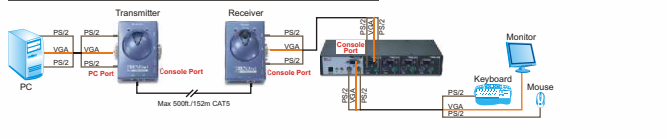

Características

- Suporta PC usando a Porta Console de Chaveador KVM ou a Porta do PC
- Amplia a distância de teclado, mouse e monitor a até 152 m
- Apresenta alta qualidade VGA com resolução de até 1280 x 1024
- Tem portas console local e remota para acesso duplo simultâneo
- Utiliza unidades singelas transmissor e receptor conectadas via cabo Ethernet
- Dispõe de Botão de ajuste para otimizar a qualidade VGA
- Compatível com cabos Ethernet Cat5, Cat5E ou Cat6
- Indica com LEDs transmissão de dados e alimentação
- Funciona com cabo comum 3-em-1 de Chaveador KVM
- Suporta Sistemas Operacionais Windows 98SE/ME/2000/XP
- Não requer Driver ou Software
- 2 Anos de Garantia

Extend PC from your Remote Console and KVM Switch

Extend KVM Switch from Your Remote Console

Optional: Connect a Second Set of Keyboard, Monitor, and Mouse

Produtos Relacionados

- ➔ **TK-401R:**
Chaveador KVM Rack Mount 4 portas
- ➔ **TK-801R:**
Chaveador KVM Rack Mount 8 portas
- ➔ **TK-802R:**
Chaveador KVM Stackable Rack Mount com OSD 8 portas
- ➔ **TK-1602R:**
Chaveador KVM Stackable Rack Mount com OSD 16 portas