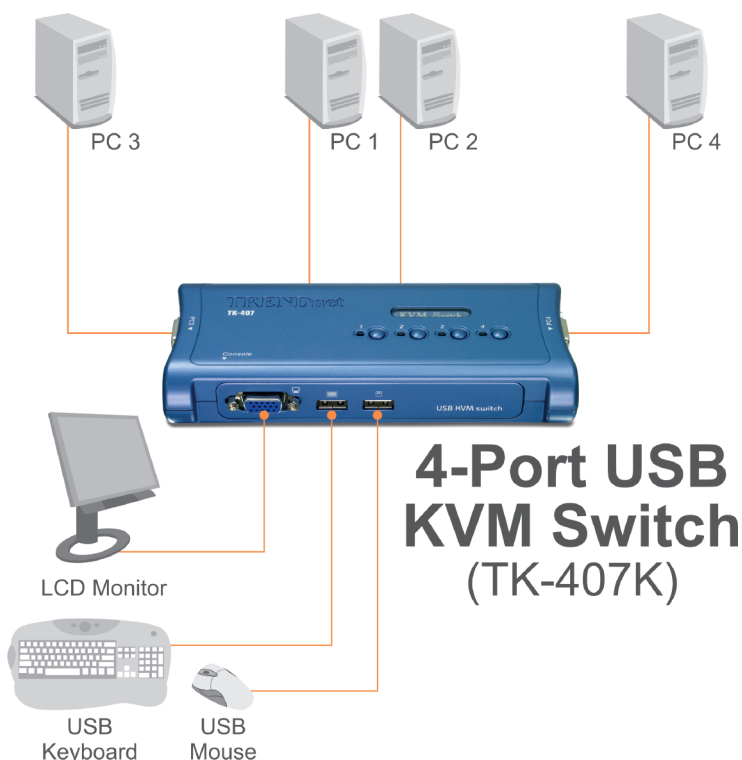

ESPECIFICAÇÕES

EQUIPAMENTO	
Gerenciamento	• 4 Computadores
Interface USB	• Compatível com USB 1.1
Cabo KVM	• 2 conjuntos de Cabos KVM USB com 1,20 m • 2 conjuntos de Cabos KVM USB com 1,80 m
Interface dos Cabos (todos machos)	• Para KVM • 1 VGA/SVGA HDB 15 pinos • Para PC • 1 USB (Tipo A) • 1 VGA/SVGA HDB 15 pinos
Conectores da Porta para PC	• 4 x USB/SVGA HDB 15 pinos (fêmea)
Conectores da Porta do Console	• 2 x USB keyboard/mouse (tipo A) • 1 x VGA/SVGA 15 pinos HDB (fêmea)
Seleção de Computadores	• Comandos por botão, Hot-Key ou Software cliente de chaveamento baseado em Windows
Intervalo Auto-Scan	• 10 segundos
Estado do Teclado	• Salva e Restaura
Tipo de Alimentação	• Interface de Alimentação USB
Dimensões	• 167 x 80 x 28 mm (6.6 x 3.2x 1.1 in.)
Peso	• 159 g (5.6 oz.)
Temperatura	• Operação: 0°C ~ 40°C (32°F ~104°F) • Armazenagem: -20°C ~ 60°C (-4°F ~140°F)
Umidade	• 0%~90%, Sem Condensação
Certificados	• CE, FCC

PROJETO DE REDE

CONTEÚDO DA EMBALAGEM

- TK-407K
- Guia Multi-linguas de Instalação Rápida
- CD-ROM (Utilitário)
- 4 sets of USB KVM Cables (2 x 1.2m/4ft., 2 x 1.8m/6ft.)

PRODUTOS RELACIONADOS

TK-200K	Kit Chaveador KVM PS/2 2 portas
TK-207K	Chaveador KVM USB 2 portas
TK-408K	Chaveador KVM 4 Portas PS/2 com Audio

INFORMACION DE LA ORDEN

TRENDnet

20675 Manhattan Place, Torrance, CA 90501 USA
Tel: 1-310-961-5500
Fax: 1-310-961-5511
Web: www.trendnet.com
Email: sales@trendnet.com