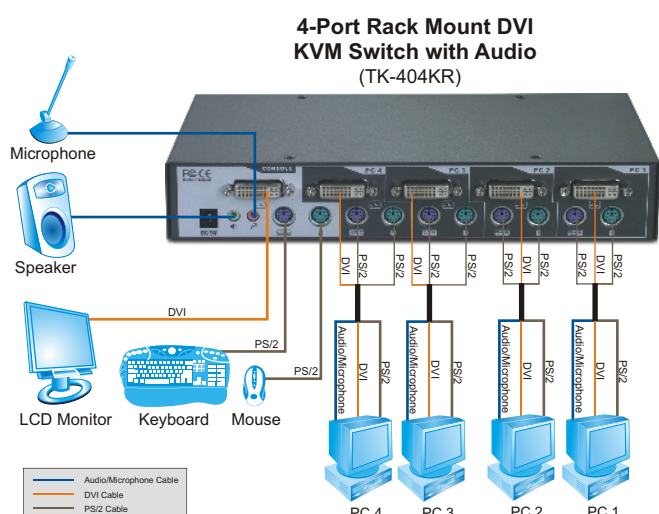

4-портовый DVI-переключатель клавиатура/видео/мышь, монтируемый в стойке, с поддержкой аудиосигналов TK-404KR

С помощью 4-портовой модели DVI-переключателя клавиатура/видео/мышь TK-404KR компании TRENDnet Вы решите все проблемы настройки мультимедийной и многозадачной среды и сэкономите свои средства. Он позволяет справиться с работой нескольких компьютеров, используя при этом всего один комплект с ЖКД монитором, клавиатурой, мышью, микрофоном и динамиками и располагая богатыми возможностями звукозаписи и воспроизведения звука.

Характеристики

- 4-портовый DVI-переключатель с поддержкой PS/2 и аудиосигналов, а также с повышенным качеством цифрового изображения
- Интерфейс DVI-I Технология поддерживает передачу чистого цифрового видеосигнала
- Совместим с разъемом DVI-D (только цифровой)
- Поддержка Microsoft IntelliMouse, IntelliMouse Explorer, Logitech NetMouse и др
- Поддержка повышенного качества цифрового видео с высоким разрешением до 1600 x 1200 (VGA)
- Прямой выбор каналов и управление с помощью кнопок или назначенных клавиш
- Режим автосканирования для контроля ПК и звуковой сигнал для подтверждения переключения
- Удобный цифровой ЖКД (один 7-сегментный СИД)
- Совместное использование аудиосигнала и микрофона несколькими ПК
- Поддержка DOS, Windows 95/98(SE)/ME/2000/XP, Linux и др
- Plug & Play и подключение без перезапуска системы
- Стоечный размер EIA-19" (1U), комплект включен
- 2-летняя гарантия

Поддержка высокого качества цифрового видеоизображения с разрешением до 1600 x 1200.

4-портовый DVI-переключатель клавиатура/видео/мышь, монтируемый в стойке, с поддержкой аудиосигналов TK-404KR

Характеристики

Сетевое решение

Содержимое упаковки

- 4-портовый переключатель клавиатура/видео/мышь DVI, с поддержкой аудиосигнала
- 4 комплекта кабелей DVI-I Dual Link
- Силовые адаптеры (9 В пост. тока, 1А)
- Комплект для монтажа в стойке