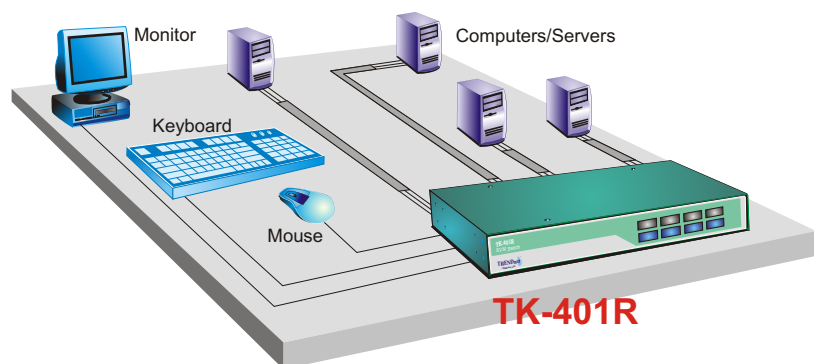

4-facher Einbau-KVM-Umschalter TK-401R

Technische Spezifikationen

Hardware	
Computer-Ports	• 4 ports: Tastatur und Maus : 6-polige PS/2-Mini-DIN-Buchse • VGA: 15-polige HDDB-Buchse
Konsolen-Port	• 1 port: Tastatur und Maus : 6-polige PS/2-Mini-DIN-Buchse • VGA: 15-polige VGA HDDB-Buchse
PC-Auswahl	• Drucktasten und Tastenkombinationen
LED-Bereich	• Zwei LED-Anzeigen pro Port („PC Link“ (grün) und „PC Active“ (rot))
Autoscan-Intervall	• 5 - 99 Sekunden
Tastaturstatus	• gesichert und wiederhergestellt
Video-Bandbreite	• 200MHz
Netzteil (optional)	• Externes Netzteil :12 V Gleichstrom, 1 A (oder 9 V, 1 A)
Abmessungen	• 220 x 100 x 44,5 mm
Gewicht	• ca. 1 kg
Temperatur	• Betrieb: 0°C bis 40°C • Entreposage : De 25 à 60°C
Luftfeuchtigkeit	• 0 % bis 80% (nicht kondensierend)
Zertifizierungen	• FCC, CE

Illustration eines Netzwerks

Verwandte Produkte

TK-401R	4-facher Einbau-KVM-Umschalter
TK-801R	8-facher Einbau-KVM-Umschalter
TK-200	2-Port KVM Switch Kit
TK-200K	2-facher KVM-Umschalter
TK-400	4-Port KVM Switch
TK-400K	4-facher KVM-Umschalter
TK-800R	8-Port Rack Mount KVM Switch
TK-C06	KVM-Anschlusskabel (2 Meter)
TK-C10	KVM-Anschlusskabel (3 Meter)

Bestellungs Informationen

TRENDnet

3135 Kashiwa Street, Torrance, CA 90505 USA

Tel: 1-310-891-1100

Fax: 1-310-891-1111

Web: www.trendnet.com

Email: sales@trendnet.com

Zum Bestellen bitte folgende Nummer anwählen:

1-888-326-6061