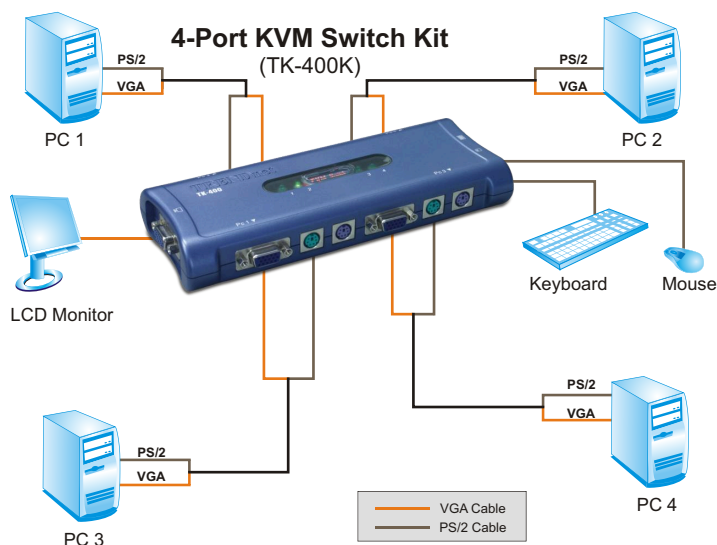

Комплект 4-портового переключателя клавиатура/видео/мышь TK-400K (b1)

Характеристики

Аппаратура	
Соединения компьютеров	• 4
KVM-кабель	• 4 комплекта высококачественных KVM-кабелей дл. 1,8 м (6 футов) (UL2919 для VGA-монитора, штырьковый со штырьковым разъемом)
Интерфейс порта	• Клавиатура с 6-контактным разъемом PS/2 Mini Din (гнездовым) • Мышь: PS/2 6-контактный Mini Din (гнездовой) • VGA HDB 15-контактный (гнездовой)
PC-порт	• 4
Консольный порт	• 1
Выбор портов	• Кнопка и назначенные клавиши
Интервалы в режиме Auto Scan	• 4 секунды
Источник питания	• Питание через интерфейс клавиатуры PS/2
Электропитание	• Дополнительно внешний источник питания 5В-9В пост. тока, 500mA~1A
Габариты	• 192 x 81 x 31 мм (7,5 x 3,2 x 1,2 дюйма)
Вес	• 240 г (8,5 унции)
Температура	• При работе: 0°C ~ 40°C (32°F ~104°F) • При хранении: -20°C ~ 60°C (-4°F ~140°F)
Влажность	• 0%~8%, без конденсации
Сертификация	• CE, FCC

Сетевое решение

Содержимое упаковки

- TK-400K
- 4 комплекта KVM-кабелей
- Руководство пользователя на нескольких языках

Продукты из этой серии

TK-209i	2-х портовый коммутатор KBM (USB, PS/2, аудио)
TK-210K	2-х портовый коммутатор KBM (USB, PS/2, аудио)
TK-200K	Комплект 2-портового переключателя клавиатура/видео/мышь

ИНФОРМАЦИЯ КАСАТЕЛЬНО ЗАКАЗОВ

TRENDnet

3135 Kashiwa Street, Torrance, CA 90505 USA
Tel: 1-888-777-1550
Fax: 310-891-1111
Web: www.trendnet.com
Email: sales@trendnet.com

Заказ можно сделать по телефону:

1-888-326-6061