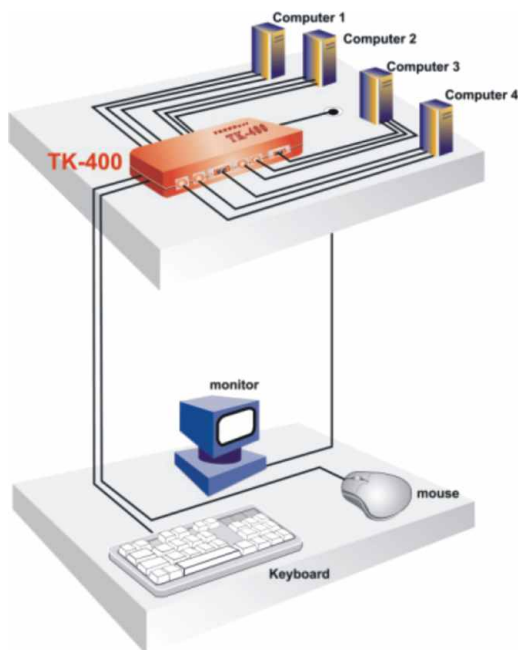

TK-400K

Kit Chaveador KVM 4 portas com 4 cabos

Especificações

Portas para Computadores:

- 4

Portas Conectadas:

- Teclado & Mouse: PS/2 tipo 6-pin mini Din (fêmea)
- Monitor: 15-pin tipo HDDB(fêmea)

Cabos KVM:

- 4 conjuntos de cabos especiais KVM (UL2919 para monitor VGA, macho a macho)

Comprimento:

- 1.8 metros

Porta de Console:

- 1

Seleção de Porta:

- Push Button e Hot-Keys

Intervalos de Auto-Scan:

- 4 segundos

Confirmação de Chaveamento:

- Bip Sonoro

Estado do Teclado:

- Salvo e restaurado

Fonte de Alimentação:

- Alimenta-se a partir da porta do teclado.
- Fonte de alimentação externa opcional (para PCs alimentados por baterias): 5 V~9 V DC, 500 mA~1 A (conector com pino central positivo)

Dimensões:

- 192 x 81 x 31 mm (1.56 x 3.19 x 1.22")

Peso:

- Aprox. 240 g.

Temperatura:

- Operação: 0° ~ 40°C (32° ~104° F)
- Armazenagem: -20° ~ 60°C (-4° ~ 140° F)

Umidade:

- 0%~80%, Sem-condensação

Certificados:

- FCC, CE

Projeto de Rede

RELATED PRODUCT

- TK-205i: Chaveador KVM 2 portas com Cabos Integrados
- TK-200K: Kit Chaveador KVM 2 Portas com 2 cabos
- TK-210K: Chaveador USB KVM 2 portas com Áudio (inclui cabos)
- TK-400K: Kit Chaveador KVM 4 Portas com 4 cabos
- TK-401R: Chaveador KVM Rack Mount 4 portas
- TK-800R: Chaveador KVM Rack Mount Expansível 8 portas
- TK-801R: Chaveador KVM Rack Mount 8 portas
- TK-802R: Chaveador KVM Stackable com OSD 8 portas
- TK-C06: Cabo KVM com 1.8 m (6')
- TK-C10: Cabo KVM com 3 m (10')
- TK-C15: Cabo KVM com 4.5 m (15')

Informações sobre Pedidos

TRENDware International, Inc.

3135 Kashiwa Street
Torrance, CA. 90505. USA
Tel: 310-891-1100
Fax: 310-891-1111
Web: www.TRENDNET.com
Email: sales@trendware.com

Para Pedido Favor Chamar:
1-888-326-6061