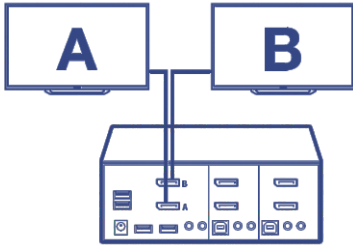

2-Port Dual Monitor DisplayPort KVM Switch

TK-240DP (v1.0R)

- Dual Monitor DisplayPort™ 1.2 KVM
- 3,5 mm Lautsprecher- und Mikrofonanschlüsse
- Entwickelt für den Einsatz mit Dual DisplayPort Systemen
- Unterstützt 4K UHD Auflösung bis zu 3840 x 2160
- 2-Port USB 2.0 Hub für Speichergeräte und Drucker
- Erforderliches Kabel (TK-CP06) separat erhältlich
- Keine CD-Installation erforderlich

Der 2-Port Dual Monitor DisplayPort KVM Switch von TRENDnet, Modell TK-240DP, ermöglicht das Kontrollieren von zwei Computern über eine einzige Konsolensteuerung. Erleben Sie bis zu 4K UHD-Auflösung, keine Treiberinstallation erforderlich. Der TK-240DP ist für Dual-Monitor-Systeme mit USB-Maus- und Tastaturanschluss konzipiert und verfügt über einen USB-Hub mit zwei Anschlüssen zur gemeinsamen Nutzung von Speichergeräten oder Druckern zwischen Computern.

DisplayPort Monitor

Für Anschluss von zwei DisplayPort Monitoren ausgelegt

4K UHD Auflösung

Unterstützt Auflösung bis zu 4K UHD (3840 x 2160)

USB 2.0 Hub

Zwei zusätzliche USB-Anschlüsse zum Anschluss von Speicherlaufwerken und Druckern

Illustration Eines Network

Computer

Steuerung von bis zu 2 Computern

USB Maus & Tastatur

True Transparent USB (TTU)
Emulationstechnologie unterstützt die meisten Tastatur- und Mousedesigns

USB 2.0 Hub

Zwei zusätzliche USB-Anschlüsse zum Anschluss von Speicherlaufwerken und Druckern