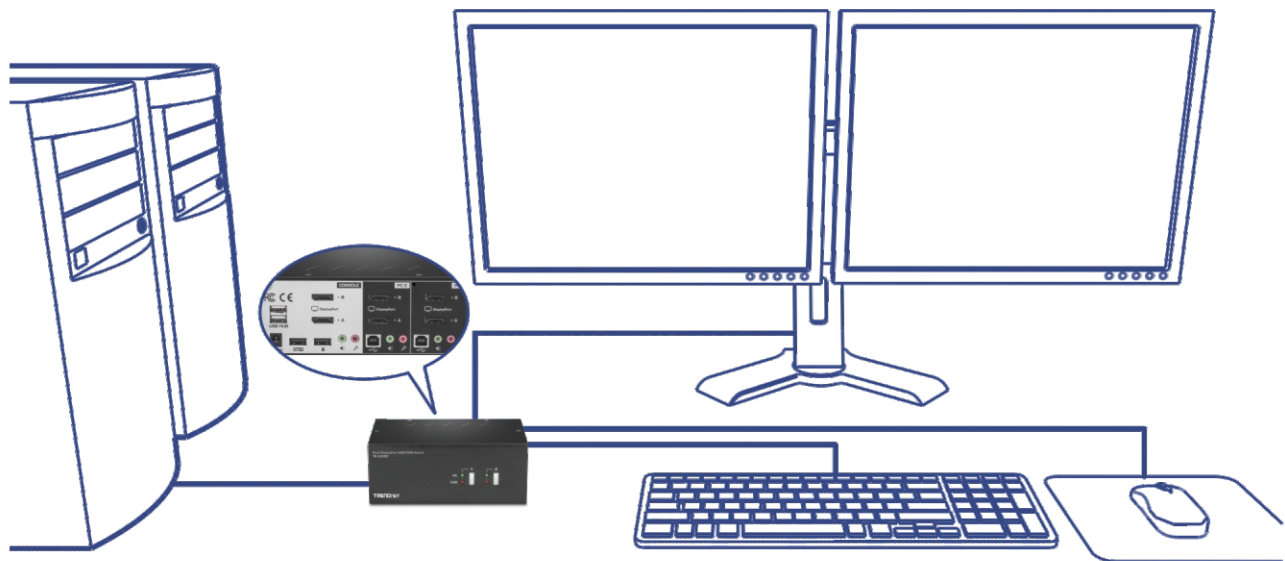

Der 2-Port Dual Monitor DisplayPort KVM Switch von TRENDnet, Modell TK-240DP, ermöglicht das Kontrollieren von zwei Computern über eine einzige Konsolensteuerung. Erleben Sie bis zu 4K UHD-Auflösung, keine Treiberinstallation erforderlich. Der TK-240DP ist für Dual-Monitor-Systeme mit USB-Maus- und Tastaturanschluss konzipiert und verfügt über einen USB-Hub mit zwei Anschlüssen zur gemeinsamen Nutzung von Speichergeräten oder Druckern zwischen Computern.

DisplayPort Monitor

Für Anschluss von zwei DisplayPort Monitoren ausgelegt

4K UHD Auflösung

Unterstützt Auflösung bis zu 4K UHD (3840 x 2160)

USB 2.0 Hub

Zwei zusätzliche USB-Anschlüsse zum Anschluss von Speicherlaufwerken und Druckern

Illustration Eines Network

Computer

Steuerung von bis zu 2 Computern

USB Maus & Tastatur

True Transparent USB (TTU)
Emulationstechnologie unterstützt die meisten Tastatur- und Mousedesigns

USB 2.0 Hub

Zwei zusätzliche USB-Anschlüsse zum Anschluss von Speicherlaufwerken und Druckern

4K UHD

Suporta resoluções de até 4K UHD (3840 x 2160)

DisplayPort Monitor

Für Anschluss von zwei DisplayPort Monitoren ausgelegt

Tastaturkürzel

Tastaturkürzel für Befehle

Audiounterstützung

Volle Audio-Unterstützung maximiert die Produktivität des Arbeitsplatzes