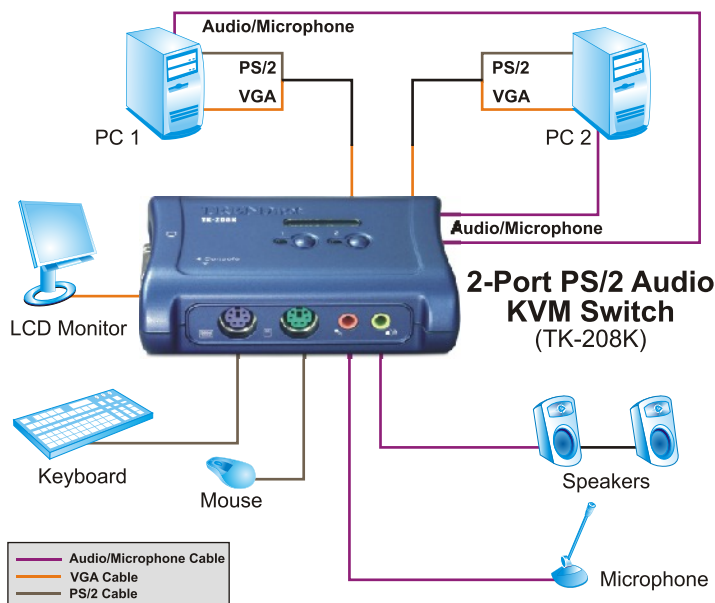

Переключатель клавиатура/видео/мышь, 2-портовый, PS/2, с аудио TK-208K

Характеристики

Аппаратура	
Соединения компьютеров	• 2
Кабель	• 2 комплекта KVM-кабелей и аудиокабелей дл. 1,2 м (4 фута)
Кабельный интерфейс (все штырьковые разъемы)	
Клавиатура/видео/мышь	• К консоли: 1 VGA/SVGA, тип HDB, 15 контактов • К ПК: 1 клавиатурный 6-контактный разъем Mini Din PS/2, Мышь: 1 разъем с 6 контактами Mini Din, PS/2, 1 разъем VGA/SVGA HDB, 15-контактный
Аудио	• К консоли: 2 шт. USB (Mini B) • К ПК: гнездо 3,5mm аудиовход/выход, 1 гнездо 3,5 мм микрофонный вход/выход
Разъемы консоли (все охватыв.)	• 1 для 6-конт. разъема клавиатуры PS/2 Mini Din (охватыв.) • 1 6-конт. для мыши PS/2 Mini Din (охватыв.) • 1 15-конт. VGA/SVGA HDB (охватыв.) • 1 гнездо 3,5 мм аудиовхода/выхода • 1 гнездо 3,5 мм микрофонного входа/выхода
Выбор портов	• Кнопки или назначенные клавиши
Интервалы в режиме Auto Scan	• 10 секунды
Состояние клавиатуры	• Сохраняется и восстанавливается
Источник питания	• Питание через PS/2 интерфейс
Габариты	• 98 x 70 x 2,8 мм (3,86 x 2,76 x 1,1 дюйма)
Вес	• 108 g (107,73 g)
Температура	• При работе: 0°C ~ 40°C (32°F ~104°F) • При хранении: -20°C ~ 60°C (-20,00°C ~ 60,00°C)
Влажность	• 0%~90%, без конденсации
Сертификация	• CE, FCC

Сетевое решение

Содержимое упаковки

- TK-208K
- Руководство пользователя на нескольких языках
- 2 комплекта KVM и аудиокабелей

Продукты из этой серии

TK-205K	Переключатель клавиатура/видео/мышь, 2-портовый, PS/2
TK-207K	Переключатель клавиатура/видео/мышь, 2-портовый, USB
TK-210K	2-х портовый коммутатор KBM (USB, PS/2, аудио)

ИНФОРМАЦИЯ КАСАТЕЛЬНО ЗАКАЗОВ

TRENDnet

20675 Manhattan Place, Torrance, CA 90501 USA

Tel: 1-310-961-5500

Fax: 1-310-961-5511

Web: www.trendnet.com

Email: sales@trendnet.com

Заказ можно сделать по телефону:

1-888-326-6061