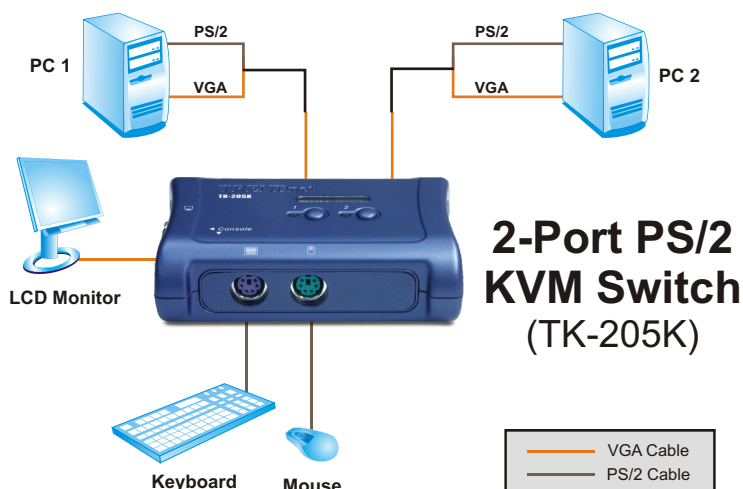

Переключатель клавиатура/видео/мышь, 2-портовый, PS/2 TK-205K

Характеристики

Аппаратура	
Соединения компьютеров	• 2
KVM-кабель	• 2 комплекта KVM-кабелей дл. 1,2 м (4 фута)
Кабельный интерфейс	• К консоли: 1 VGA/SVGA, тип HDB, 15 контактов (штырьевой) • К ПК: - 1 шт., тип PS/2, 6-конт. Mini Din (штырьевой) - 1 шт., тип PS/2, 6-конт. Mini Din (штырьевой) - 1 VGA/SVGA, тип HDB, 15 контактов (штырьевой)
Разъемы консоли	• Клавиатура: Тип PS/2, 6-конт. Mini Din (охватыв.) • Мышь: Тип PS/2, 6-конт. Mini Din (охватыв.) • Монитор: 1 VGA/SVGA, тип HDB, 15 контактов (охватыв.)
Выбор портов	• Кнопки или назначенные клавиши
Интервалы в режиме Auto Scan	• 10 секунды
Состояние клавиатуры	• Сохраняется и восстанавливается
Источник питания	• Питание через PS/2 интерфейс
Габариты	• 95 x 65 x 30 мм (3,7 x 2,6 x 1,1 дюйма)
Вес	• 85 г (3 унции)
Температура	• При работе: 0°C ~ 40°C (32°F ~ 104°F) • При хранении: -20°C ~ 60°C (-20,00°C ~ 60,00°C)
Влажность	• 0%~80%, без конденсации
Сертификация	• CE, FCC

Сетевое решение

Содержимое упаковки

- TK-205K
- Руководство пользователя на нескольких языках
- 2 комплекта KVM-кабелей

Продукты из этой серии

TK-205K	Переключатель клавиатура/видео/мышь, 2-портовый, PS/2
TK-207K	Переключатель клавиатура/видео/мышь, 2-портовый, USB
TK-210K	2-х портовый коммутатор KBM (USB, PS/2, аудио)

ИНФОРМАЦИЯ КАСАТЕЛЬНО ЗАКАЗОВ

TRENDnet

3135 Kashiwa Street, Torrance, CA 90505 USA
Tel: 1-888-777-1550
Fax: 310-891-1111
Web: www.trendnet.com
Email: sales@trendnet.com

Заказ можно сделать по телефону:

1-888-326-6061