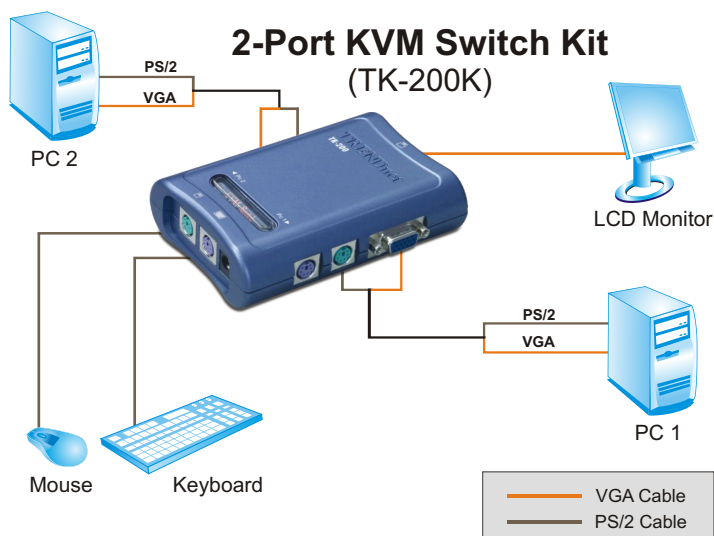

Комплект 2-портового переключателя клавиатура/видео/мышь TK-200K (b1)

Характеристики

Аппаратура	
Соединения компьютеров	• 2
KVM-кабель	• 2 комплекта высококачественных KVM-кабелей дл. 1,2 м (4 фута) (UL2919 для VGA-монитора, штырьковый со штырьковым разъемом)
Интерфейс порта	• Клавиатура с 6-контактным разъемом PS/2 Mini Din (гнездовым) • Мышь: PS/2 6-контактный Mini Din (гнездовой) • VGA HDB 15-контактный (гнездовой)
PC-порт	• 2
Консольный порт	• 1
Выбор портов	• Кнопка и назначенные клавиши
Интервалы в режиме Auto Scan	• 4 секунды
Источник питания	• Питание через интерфейс клавиатуры PS/2
Электропитание	• Дополнительно внешний источник питания 5В-9В пост. тока, 500mA~1A
Габариты	• 113 x 84 x 31 мм (4,45 x 3,31 x 1,22 дюйма)
Вес	• 155 г (5,5 унции)
Температура	• При работе: 0°C ~ 40°C (32°F ~104°F) • При хранении: -20°C ~ 60°C (-4°F ~140°F)
Влажность	• 0%~8%, без конденсации
Сертификация	• CE, FCC

Сетевое решение

Содержимое упаковки

- TK-200K
- 2 комплекта KVM-кабелей
- Руководство пользователя на нескольких языках

Продукты из этой серии

TK-206i	2-х портовый KVM коммутатор USB
TK-209i	2-х портовый коммутатор KVM (USB, PS/2, аудио)
TK-400K	Комплект 4-портового переключателя клавиатура/видео/мышь

ИНФОРМАЦИЯ КАСАТЕЛЬНО ЗАКАЗОВ

TRENDnet

3135 Kashiwa Street, Torrance, CA 90505 USA
Tel: 1-888-777-1550
Fax: 310-891-1111
Web: www.trendnet.com
Email: sales@trendnet.com

Заказ можно сделать по телефону:

1-888-326-6061