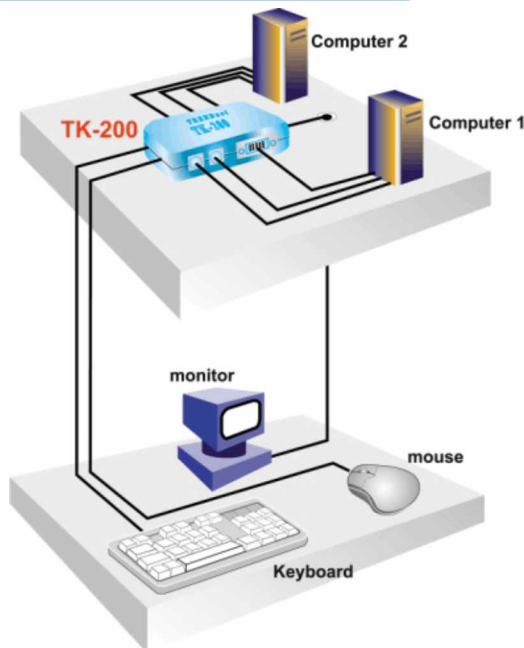

TK-200K

Kit Chaveador KVM 2 Portas com 2 cabos

Especificações

Computadores Conectados:

- 2

Conectores:

- Keyboard & Mouse: PS/2 type 6-pin mini Din (female)
- Monitor: 15-pin HDDB type (female)

Cabo KVM:

- 2 conjuntos de cabos KVM especiais (UL2919 para monitor VGA, male to male)

Comprimento:

- 1.2 metros (4 polegadas)

Porta de Console:

- 1

Seleção Manual:

- Push Button

Seleção de Porta:

- Push Button e Hot-Keys

Intervalos Auto-Scan:

- 4 segundos

Confirmação do Chaveamento:

- Bip Sonoro

Estado do Teclado:

- Salvo e restaurado

Fonte de Alimentação:

- Alimenta-se a partir da porta do teclado. Fonte externa opcional (para PCs alimentados a bateria): 5V~9V DC, 500mA~1A (conector com pino central positivo)

Dimensões:

- 113 x 84 x 31 mm (4.45 x 3.31 x 1.22 polegadas)

Peso:

- Aproximadamente 155 g. (5.5 Oz.)

Temperatura:

- Operação: 0° ~ 40°C (32° ~ 104° F)
- Armazenagem: -20° ~ 60°C (-4° ~ 140° F)

Umidade:

- 0%~80%, Non-Condensing

Certificados:

- FCC, CE

Projeto de Rede

Produtos Relacionados

- ---> TK-205i: Chaveador KVM 2 portas com Cabos Integrados
- ---> TK-200K: Kit Chaveador KVM 2 Portas com 2 cabos
- ---> TK-210K: Chaveador USB KVM 2 portas com Áudio (inclui cabos)
- ---> TK-400K: Kit Chaveador KVM 4 Portas com 4 cabos
- ---> TK-401R: Chaveador KVM Rack Mount 4 portas
- ---> TK-800R: Chaveador KVM Rack Mount Expansível 8 portas
- ---> TK-801R: Chaveador KVM Rack Mount 8 portas
- ---> TK-802R: Chaveador KVM Stackable com OSD 8 portas
- ---> TK-C06: Cabo KVM com 1.8 m (6')
- ---> TK-C10: Cabo KVM com 3 m (10')
- ---> TK-C15: Cabo KVM com 4.5 m (15')

Informações sobre Pedidos

TRENDware International, Inc.

3135 Kashiwa Street
Torrance, CA. 90505. USA

Tel: 310-891-1100

Fax: 310-891-1111

Web: www.TRENDNET.com

Email: sales@trendware.com

Para Pedido Favor Chamar:
1-888-326-6061