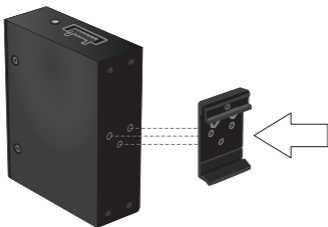

TRENDnet[®]

Quick Installation Guide

1. Перед началом работы

Содержимое упаковки

- TI-G80
- Руководство по быстрой Установке
- Съёмная клеммная колодка
- Установка на DIN-рейку
- Пластины для настенного крепления

Минимальные требования

- Существующая сеть
- Источник питания (TI-M6024)

2. Краткая информация

3. Установка аппаратного обеспечения

- TI-G80 может быть установлен на столе, стене или закреплен при помощи DIN-рейки.

Инструкции по установке на DIN-рейку

1. Прикрепите DIN-рейки к коммутатору.

2. Расположите коммутатор перед DIN-рейкой и зацепите монтажный кронштейн поверх рейки.
3. Поверните коммутатор вниз к рейке, чтобы зафиксировать его. Щелчок свидетельствует о надежной установке.

Установка коммутатора

Изъятие коммутатора

4. Чтобы снять коммутатор, потяните его вниз, чтобы освободить низ DIN-рейки, и разверните в бок от рейки.

Инструкции по настенному монтажу

1. Прикрепите монтажные пластины для установки на стену к коммутатору.
2. Установите коммутатор.