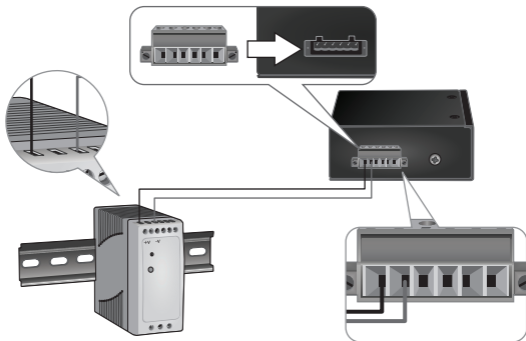

Инструкции по установке на DIN-рейку

1. Прикрепите DIN-рейки к коммутатору.

2. Расположите коммутатор перед DIN-рейкой и зацепите монтажный кронштейн поверх рейки.
3. Поверните коммутатор вниз к рейке, чтобы зафиксировать его. Щелчок свидетельствует о надежной установке.

Установка коммутатора

Изъятие коммутатора

4. Чтобы снять коммутатор, потяните его вниз, чтобы освободить низ DIN-рейки, и разверните в бок от рейки.

Инструкции по настенному монтажу

1. Прикрепите монтажные пластины для установки на стену к коммутатору.
2. Установите коммутатор.

Подключение питания

1. Подключите Источник питания (приобретаемый отдельно) к клеммной колодке, идущей в комплекте, (как показано ниже) и закрепите с помощью винтов.

Примечание: Полярности должны совпадать.

2. Прикрепите клеммный блок к устройству, закрепите идущими в комплекте болтами, подключите нейтральный провод к заземлению и включите адаптер питания в сеть.

3. Подключите коммутатор к сети, затем подключите к нему другие устройства с поддержкой или без поддержки PoE. Убедитесь, что подключения осуществлены корректно исходя из показаний светодиодных индикаторов. Установка завершена.