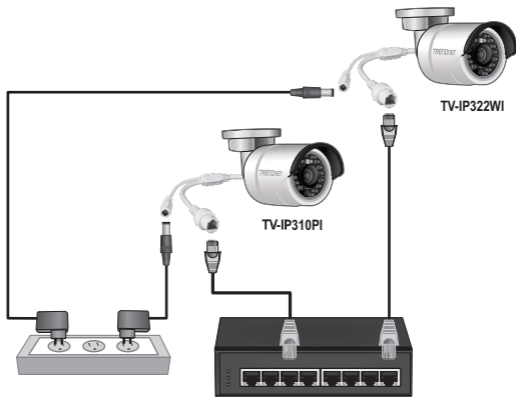

TRENDnet[®]

Quick Installation Guide

1. Перед началом работы

Содержимое упаковки

- TI-G80
- Руководство по быстрой Установке
- Съёмная клеммная колодка
- Установка на DIN-рейку
- Пластины для настенного крепления

Минимальные требования

- Существующая сеть
- Источник питания (TI-M6024)

2. Краткая информация

3. Установка аппаратного обеспечения

- TI-G80 может быть установлен на столе, стене или закреплен при помощи DIN-рейки.

Инструкции по установке на DIN-рейку

1. Прикрепите DIN-рейки к коммутатору.

2. Расположите коммутатор перед DIN-рейкой и зацепите монтажный кронштейн поверх рейки.
3. Поверните коммутатор вниз к рейке, чтобы зафиксировать его. Щелчок свидетельствует о надежной установке.