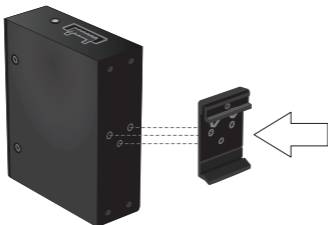

- Bestaand netwerk
- Stroombron (TI-M6024)

2. Snelle Referentie

3. Hardware installatie

- De TI-G80 kan worden geplaatst op een bureaublad of gemonteerd op een DIN-rail.

DIN-rail Montage-Instructies

1. Sluit de Ophangarm voor DIN-rail aan de switch.

2. Plaats de eenheid voor de DIN-rail en haak de mount over de bovenkant van het spoor.
3. Draai de eenheid naar beneden op de weg naar het spoor te vergrendelen in plaats. U zal weet ik dat het veilig is als je de klik hoort.

Montage van de schakelaar

Vrijgeven van de schakelaar

4. Schakel de eenheid, pull-down om te wissen de onderkant voor de DIN-rail en draaien uit de buurt van het spoor.

Muur montage-instructies

1. Sluit de mount wandplaten aan de media converter.
2. Monteer de schakelaar.

Toepassing van de macht

1. Sluit de voeding (apart verkrijgbaar) aan de opgenomen Aansluitblok (zoals hieronder) en veilig met de schroeven.

Opmerking: Polariteiten moeten overeenkomen met.

2. Bevestig de aansluitblok aan de eenheid, sluit de neutrale draad aan op de grond en macht aan de lichtnetadapter leveren.