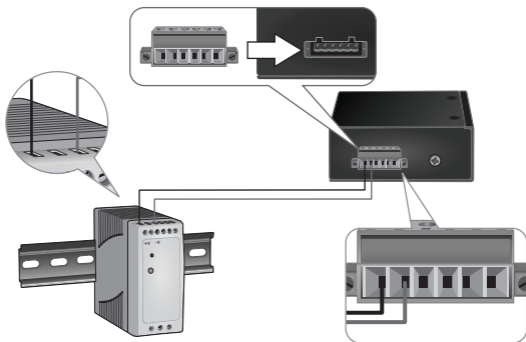

- Bestaand netwerk
- Stroombron (TI-M6024)

2. Snelle Referentie

3. Hardware installatie

- De TI-G80 kan worden geplaatst op een bureaublad of gemonteerd op een DIN-rail.

DIN-rail Montage-Instructies

1. Sluit de Ophangarm voor DIN-rail aan de switch.

2. Plaats de eenheid voor de DIN-rail en haak de mount over de bovenkant van het spoor.
3. Draai de eenheid naar beneden op de weg naar het spoor te vergrendelen in plaats. U zal weet ik dat het veilig is als je de klik hoort.

Montage van de schakelaar

Vrijgeven van de schakelaar

4. Schakel de eenheid, pull-down om te wissen de onderkant voor de DIN-rail en draaien uit de buurt van het spoor.

Muur montage-instructies

1. Sluit de mount wandplaten aan de media converter.
2. Monteer de schakelaar.

Toepassing van de macht

1. Sluit de voeding (apart verkrijgbaar) aan de opgenomen Aansluitblok (zoals hieronder) en veilig met de schroeven.

Opmerking: Polariteiten moeten overeenkomen met.

2. Bevestig de aansluitblok aan de eenheid, sluit de neutrale draad aan op de grond en macht aan de lichtnetadapter leveren.