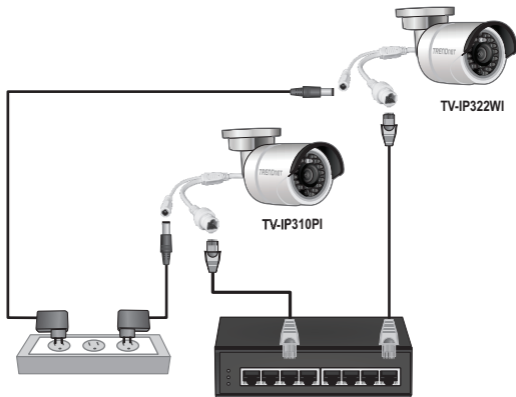

TRENDNET[®]

Quick Installation Guide

1. Voor u aan de slag gaat

Inhoud van de verpakking

- TI-G80
- Handleiding voor snelle installatie
- Afneembare klemmenstrook
- DIN-rail mount
- Mount wandplaten

Minimale eisen

- Bestaand netwerk
- Stroombron (TI-M6024)

2. Snelle Referentie

3. Hardware installatie

- De TI-G80 kan worden geplaatst op een bureaublad of gemonteerd op een DIN-rail.

DIN-rail Montage-Instructies

1. Sluit de Ophangarm voor DIN-rail aan de switch.

2. Plaats de eenheid voor de DIN-rail en haak de mount over de bovenkant van het spoor.
3. Draai de eenheid naar beneden op de weg naar het spoor te vergrendelen in plaats. U zal weet ik dat het veilig is als je de klik hoort.

Toepassing van de macht

1. Sluit de voeding (apart verkrijgbaar) aan de opgenomen Aansluitblok (zoals hieronder) en veilig met de schroeven.

Opmerking: Polariteiten moeten overeenkomen met.

2. Bevestig de aansluitblok aan de eenheid, sluit de neutrale draad aan op de grond en macht aan de lichtnetadapter leveren.