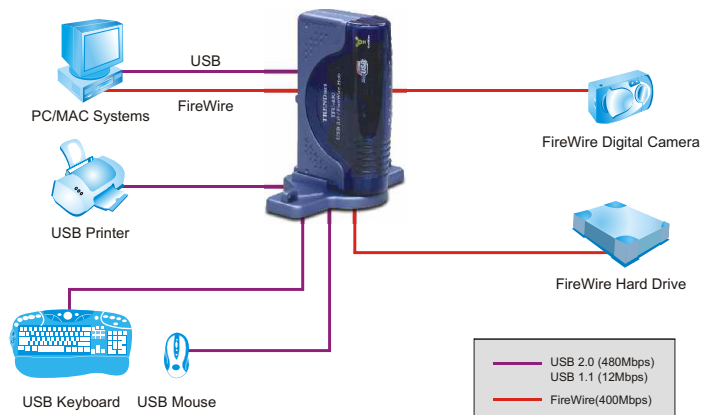

TFU-430

Hub combinado USB2.0/FireWire de 7 puertos

Especificaciones Técnicas

Interfases:

- USB 2.0 y FireWire

Estándares:

- USB 2.0, 1.1 y FireWire IEEE 1394

Puerto:

- 1 puerto USB 2.0 Tipo B (puerto alimentador de enlace)
- 4 puertos USB 2.0 tipo A
- 3 puertos FireWire

Compatible con controlador:

- Windows 98SE/ME/2000/XP
- Mac OS 8.6/9.x/10.x

LEDs:

- Alimentación eléctrica: USB y FireWire
- USB : Actividad de enlace

Dimensiones (Largo x Ancho x Alto):

- 106,5 x 63 x 41,5mm (4,2 x 2,48 x 1,6 pulgadas)

Peso:

- 145g (3,2lb)

Adaptador eléctrico (conmutación):

- Entrada: 100~240V ~ 50/60Hz
- Salida: 12V DC, 2,5A

Consumo eléctrico:

- 500mA (máx)

Temperatura:

- Operación: 0° ~ 40° C (32° ~ 104° F)
- Almacenamiento: -10° ~ 45° C (14° ~ 113° F)

Humedad:

- 85% (sin condensación)

Certificaciones:

- FCC, CE

Soluciones par Integrar

7-Port USB 2.0/FireWire Combo Hub (TFU-430)

Para ordenar por favor llame:
1-888-326-6061

Productos Relacionados

- → **TMR-61U2:**
  Lector/escritor de tarjetas de memoria 6 en 1 con USB 2.0
- → **TU2-ET100:**
  Adaptador de Hi-Speed USB a Fast Ethernet
- → **TU2-ET200:**
  Estación de base móvil USB 2.0

Informacion de la orden

TRENDware International, Inc.
3135 Kashiwa Street
Torrance, CA. 90505. USA
Tel: 310-891-1100
Fax: 310-891-1111
Web: www.TRENDNET.com
Email: sales@trendware.com