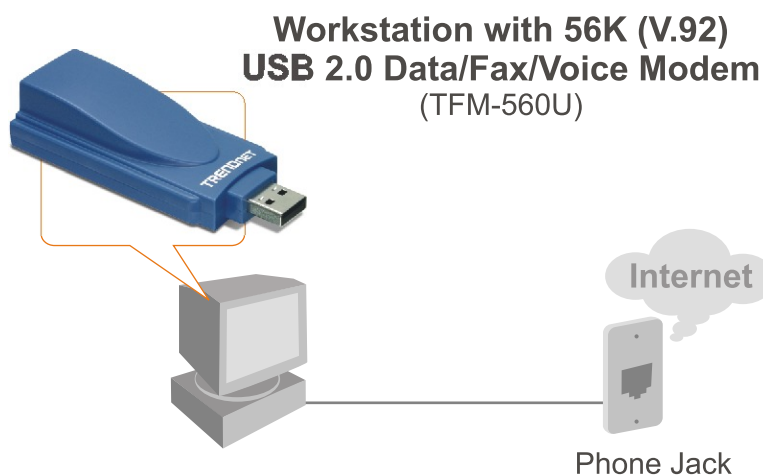

Высокоскоростной голосовой модем с функцией передачи данных и телефонного автоответчика 56K (V.92) USB 2.0

TFM-560U

Характеристики

Аппаратное обеспечение	
Стандарт	• USB 2.0 • USB 1.1
Интерфейс	• 1 порт USB 2.0 /1.1 (тип A) , 1 порт RJ-11 (тел. линия)
Режим передачи данных	• V.92 & V.90, V.34, V.32(bis), V.22(bis), V.22, V.23, V.21, Bell 212A, Bell 103
Исправление ошибок	• V.42, LAPM и MNP 2-4
Сжатие данных	• V.44, V.42(bis) и MNP5
Режим факса	• ITU-T V.17, V.29, V.27ter и V.21 ch2, ITU-T T.31 класс 1
Система управления режимом электропитания	• Питание от USB-шины
Потребляемая мощность(Вход 3,3 В пост. т.)	• Нерабочий режим: 65mW, Рабочий режим: 134mW
Габариты	• 100 x 35 x 23 мм (3,94 x 1,38 x 0,91 дюйма)
Вес	• 25 г (0,88 унции)
Температура	• При работе: 0°C~ 40°C (32°F~ 104°F) • При хранении: -20°C~ 60°C (-4°F~140°F)
Влажность	• 10%~90% (без конденсации)
Сертификация	• FCC, CE

Сетевое решение

Содержимое упаковки

- TFM-560U
- Руководство по быстрой установке
- Руководство пользователя и ПО на диске CD-ROM
- Телефонный кабель 1 x RJ11

Продукты из этой серии

TFM-PCIV92A	Высокоскоростной внутренний голосовой факс-модем PCI 56K (V.92)
TFM-560X	Внешний высокоскоростной голосовой факс-модем (56K, V.90)

ИНФОРМАЦИЯ КАСАТЕЛЬНО ЗАКАЗОВ

TRENDnet®

20675 Manhattan Place, Torrance, CA 90501 USA

Tel: 1-310-961-5500

Fax: 1-310-961-5511

Web: www.trendnet.com

Email: sales@trendnet.com

Заказ можно сделать по телефону:

1-888-326-6061