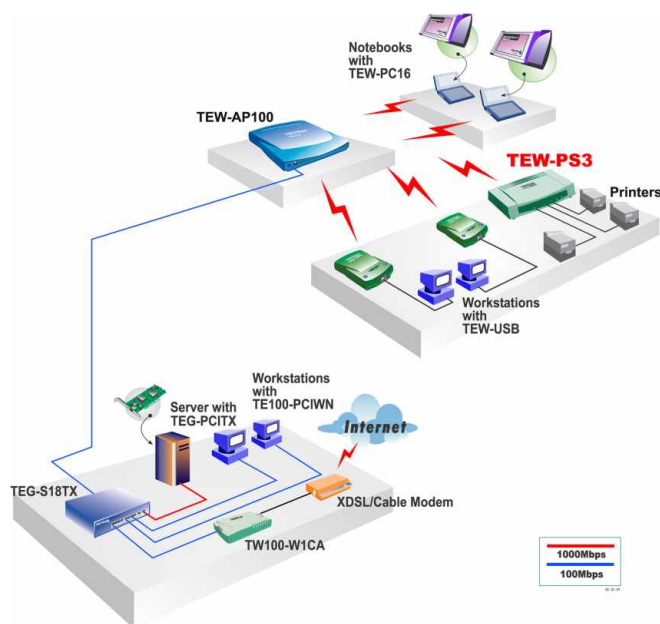

TEW-PS3

Servidor de Impresión inalámbrico de 3 Ptos. Paralelos 11Mbps

Especificaciones Técnicas

Puertos de impresión:

- 3

Interfase de red:

- Estándar IEEE 802.11b LAN inalámbrico

Modo WLAN:

- Ad-Hoc o infraestructura

Rango de Transmisión:

- 11Mbps, 5.5Mbps, 2Mbps, y 1Mbps

Soporta Protocolos:

- IP, IPX, Net Bui, Appletalk

Sistemas Operativos:

- Windows/95/98/2000/NT, Netware 3.x, 4.x,5.x (con NDs), HP-UX Unix, Sun, O.S., Solaris, SCO Unix, AIX, Unixware, Linux, MAC O.S. Appletalk.

LED's Indicadores:

- Energia/TX, Conexion/ Rx, LPT1, LPT2, LPT3,

Consumo de Energía:

- DC 5V/ 1.6 A

Dimensiones:

- 223.3mm 131.7mm 35mm (8.79 x 5.19 x 1.38 pulgadas)

Peso:

- Aprox. 460gr.

Temperatura:

- Operación: 0°~ 50°C (32°~131°F)
- Almacenamiento: -25 ° ~ 55°C (-13° ~ 131°)

Humedad:

- 5% - 95% (Sin Condensar)

Certificaciones:

- FCC clase A, CE clase A

Soluciones par Integrar

Para ordenar por favor llame:
1-888-326-6061

Productos Relacionados

- ➡ **TEW-301PC:** Tarjeta de red inalámbrica PCMCIA 11/22Mbps
- ➡ **TEW-302CF:** Tarjeta de red inalámbrica Compact Flash 11/22Mbps
- ➡ **TEW-303PI:** Tarjeta de red inalámbrica PCI 11/22Mbps
- ➡ **TEW-304UB:** Tarjeta de red inalámbrica USB 11/22Mbps
- ➡ **TEW-310APB:** Punto de Acceso / Bridge inalámbrico 11/22Mbps
- ➡ **TEW-310APBX:** Punto de Acceso / Bridge inalámbrico 11/22Mbps
- ➡ **TEW-311BRP:** Router Inalámbrico de Banda Ancha, Punto de Acceso y Switch de 4 Ptos. 11/22Mbps
- ➡ **TEW-PS3:** Servidor de Impresión inalámbrico de 3 Ptos. Paralelos 11Mbps.

Información de la orden

TRENDware International, Inc.
3135 Kashiwa Street
Torrance, CA. 90505. USA
Tel: 310-891-1100
Fax: 310-891-1111
Web: www.TRENDNET.com
Email: sales@trendware.com