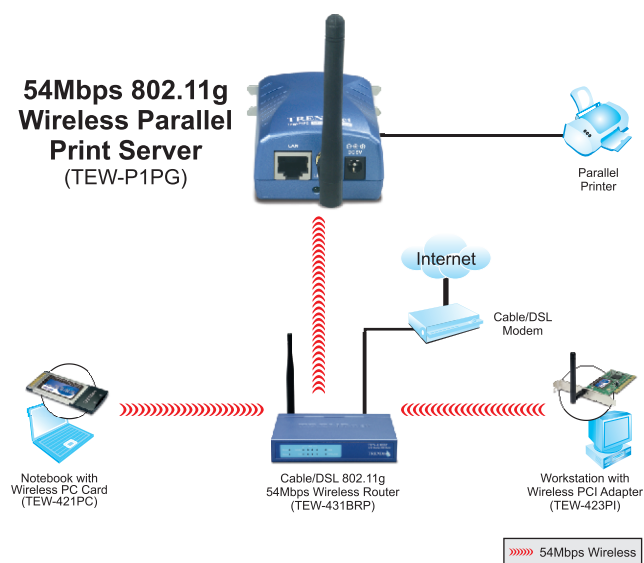

Сетевое решение

Содержимое упаковки

- TEW-P1PG
- Руководство по быстрой установке
- CD-ROM с утилитами и драйверами
- Адаптер питания (5 В. пост., 2.4 А.)

Продукты из этой серии

TEW-P1UG	Беспроводной принт-сервер USB 2.0 802.11g (54 Мбит/с)
TEW-P21G	Беспроводной мультипортовый принт-сервер 2xUSB 2.0 & 1xLPT 802.11g (54 Мбит/с)
TE100-P1U	Мини принт-сервер (10/100 Мбит/с) с одним USB портом

ИНФОРМАЦИЯ КАСАТЕЛЬНО ЗАКАЗОВ

TRENDnet

3135 Kashiwa Street, Torrance, CA 90505 USA
Tel: 1-310-891-1100
Fax: 1-310-891-1111
Web: www.trendnet.com
Email: sales@trendnet.com

Заказ можно сделать по телефону:
1-888-326-6061