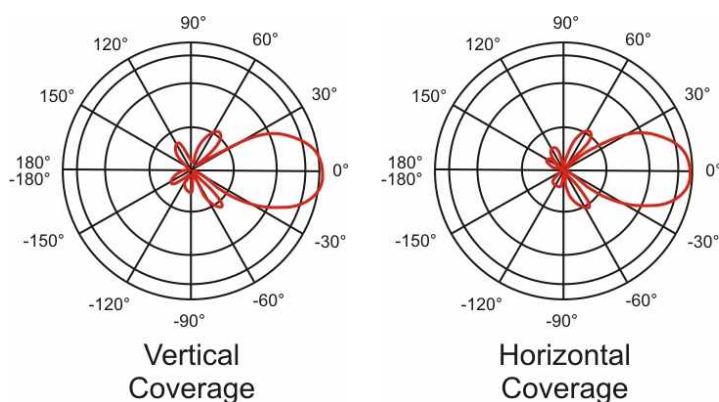

- CE, FCC

TEW-OA14DK

Antena Direccional Exterior de 14dBi con 6 pies. Cable SMA Invertido de 2 metros (con kit de soporte de sujeción)

Soluciones par Integrar

Patrón

**Para ordenar por favor llame:
1-888-326-6061**