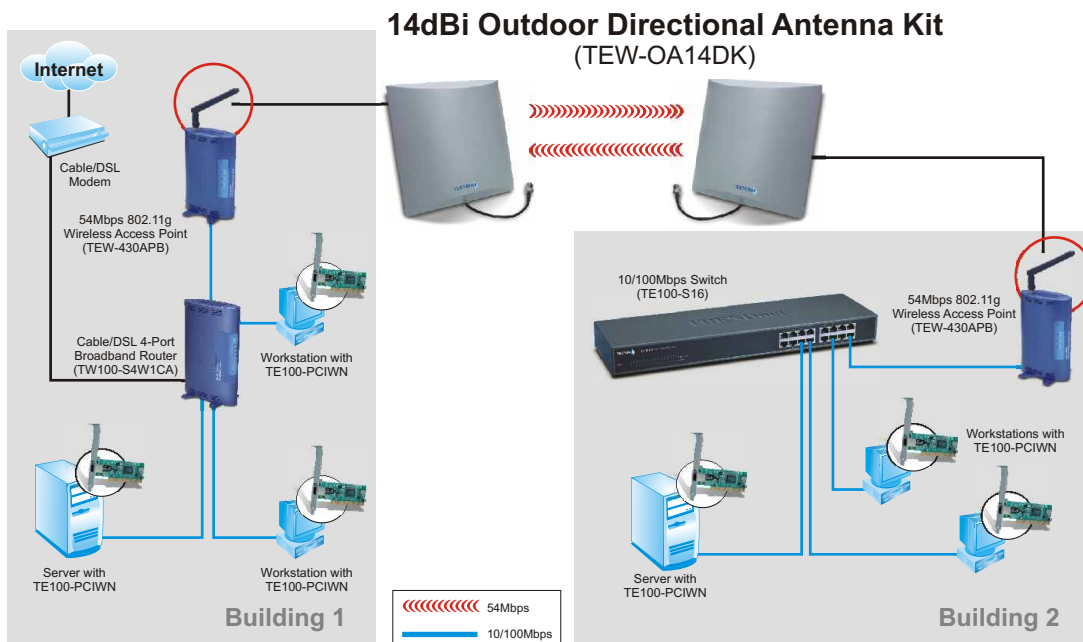

- CE, FCC

TEW-OA14DK

Antena Direccional Exterior de 14dBi con 6 pies. Cable SMA Invertido de 2 metros (con kit de soporte de sujeción)

Soluciones par Integrar

Patrón

**Para ordenar por favor llame:
1-888-326-6061**