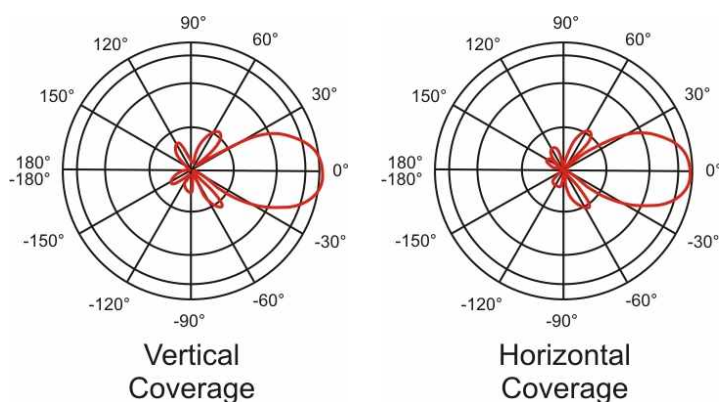

Information du Produit

- ➔ **TEW-IA040:**
  Antenne intérieure omnidirectionnelle 4 dBi
- ➔ **TEW-IA06D:**
  Antenne intérieure directionnelle 6 dBi
- ➔ **TEW-OA080K:**
  Antenne intérieure 8dBi omnidirectionnelle

REMARQUE :

Pour obtenir de meilleurs résultats lors de l'augmentation de la portée de votre réseau sans fil avec une antenne sans fil, nous vous recommandons de consulter un installateur professionnel qui se chargera de l'analyse du site, prendra les mesures de sécurité adéquates et veillera à son installation correcte.

Information pour commander

TRENDware International, Inc.
3135 Kashiwa Street
Torrance, CA. 90505. USA
Tel: 310-891-1100
Fax: 310-891-1111
Web: www.TRENDNET.com
Email: sales@trendware.com

TRENDnet
TRENDware, USA

Pour commander, merci d'appeler au:
1-888-326-6061