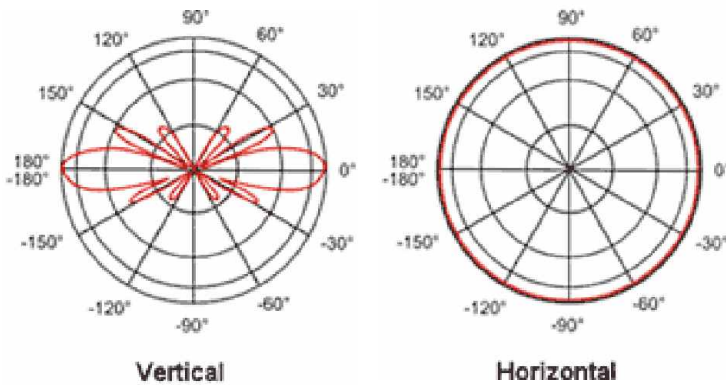

TEW-OA08OK

Kit antenne omnidirectionnelle 8dBi extérieure

Spécifications

Pattern