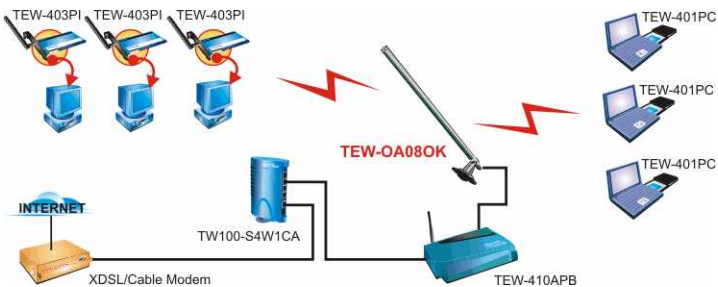

Spécifications

Pattern

Dimensions

Solution de Réseaux

Produits en relation

- ➔ **TEW-OA08OK:**
Kit d'antenne 8dBi omnidirectionnelle extérieure pour IEEE 802.11b/bande g 2.4GHz
- ➔ **TEW-OA14DK:**
Antenne 14dBi directionnelle extérieure pour IEEE 802.11b/bande g 2.4GHz
- ➔ **TEW-OA24D:**
Antenne 24dBi directionnelle extérieure pour IEEE 802.11b/bande g 2.4GHz
- ➔ **TEW-IA040:**
Antenne 4dBi omnidirectionnelle intérieure pour IEEE 802.11b/bande g 2.4GHz
- ➔ **TEW-IA06D:**
Antenne 6dBi directionnelle intérieure pour IEEE 802.11b/bande g 2.4GHz