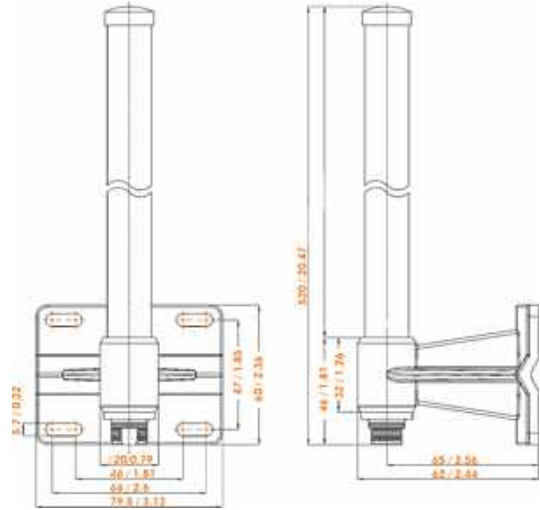

- Gris-blanc

Matériau du dôme:

- Fibre de verre

Matériau du boîtier:

- Plastique ABS

Poids:

- 400g (14 oz.)

Dimensions:

- 520 x 62 x 79,5 mm
(20,47 x 3,13 x 2,44 pouces)

Garantie:

- 3 ans

Câble d'antenne supplémentaire:

- 8 mètres (26 pieds) HDF-200 (modèle : TEW-8000F)
- Atténuation : 4,5 dB

TEW-OA08OK

Kit antenne omnidirectionnelle 8dBi extérieure

Spécifications

Pattern

Dimensions

Solution de Réseaux

Produits en relation

- ➔ **TEW-OA08OK:**
Kit d'antenne 8dBi omnidirectionnelle extérieure pour IEEE 802.11b/bande g 2.4GHz
- ➔ **TEW-OA14DK:**
Antenne 14dBi directionnelle extérieure pour IEEE 802.11b/bande g 2.4GHz
- ➔ **TEW-OA24D:**
Antenne 24dBi directionnelle extérieure pour IEEE 802.11b/bande g 2.4GHz
- ➔ **TEW-IA040:**
Antenne 4dBi omnidirectionnelle intérieure pour IEEE 802.11b/bande g 2.4GHz
- ➔ **TEW-IA06D:**
Antenne 6dBi directionnelle intérieure pour IEEE 802.11b/bande g 2.4GHz