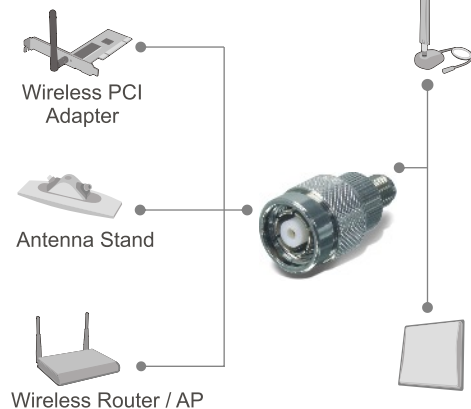

Переходник RP-TNC - RP-SMA TEW-AMBA

Характеристики

Электрические характеристики	
Импеданс	• 50-омный контакт Конфигурация
Частота Расстояние	• Пост. ток ~ 6 ГГц
Макс. допустимое напряжение	• Пиковое - 500 В
Вносимые потери	• Макс. 0,2 дБ
Выдерживаемое напряжение диэлектрика	• 1000 В (среднеквадратическое зн.)
Материал	
Корпус	• Латунь с никелевым покрытием
Контакт	• Бериллиево-медный сплав с покрытием из золота
Изоляция	• Teflon
Прокладка	• Резина
Механические характеристики	
Стыковка RP-TNC	• Резьбовое соединение 7/16-28 UNEF-2B
Стыковка RP-SMA	• Резьбовое соединение 1/4-36 UNS-2A
Стыковочный момент затяжки	• Макс. 15 дюймов/фунт (170 Н.см)
Разъем	
RP-TNC	• Внешний разъем: Внутренняя резьба • Внутренний проводник: Гнездовой
RP-SMA	• Внешний разъем: Внешняя резьба • Внутренний проводник: Штыревой контакт
Окружающая среда	
Температура	• -55 °C ~ 85 °C (-67 °F ~ 185 °F)
Соответствие RoHS	• Да

Сетевое решение

Devices with RP-TNC Male Connector

Indoor

Antenna	Accessories
TEW-AI750	
TEW-AI750B	
TEW-AI86D	
TEW-AI86DB	
TEW-AO08O	TEW-L202
TEW-AO09D	TEW-L208
TEW-AO10O	

Outdoor

Antenna	Accessories
TEW-AO09D	TEW-ASAK
TEW-AO14D	TEW-L202
TEW-AO19D	TEW-L208

Содержимое упаковки

- TEW-AMBA
- Руководство по быстрой установке на нескольких языках

Продукты из этой серии

TEW-AO08O	Наружная всенаправленная антенна, 8dBi

ИНФОРМАЦИЯ КАСАТЕЛЬНО ЗАКАЗОВ

TRENDnet

20675 Manhattan Place, Torrance, CA 90501 USA

Tel: 1-310-961-5500

Fax: 1-310-961-5511

Web: www.trendnet.com

Email: sales@trendnet.com

Заказ можно сделать по телефону:

1-888-326-6061