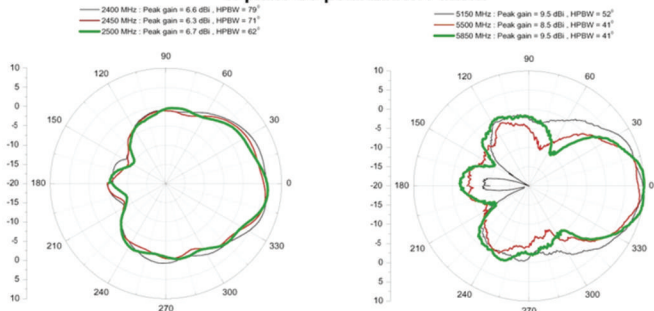

H-plane Co-polarization Pattern

Contenidos del paquete

- TEW-AI86D
- Guía multilingüe del Usuario

Productos Relacionados

TEW-AI86DB	Antena direccional interior 802.11a/g 8/6dBi de banda dual con base de instalación
TEW-AI750	Antena Omni interior 802.11a/g 7/5dBi de banda dual
TEW-AI750B	Antena Omni interior 802.11a/g 7/5dBi de banda dual con base de instalación

Información de la orden

TRENDnet

3135 Kashiwa Street, Torrance, CA 90505 USA
Tel: 1-310-810-1100
Fax: 310-891-1111
Web: www.trendnet.com
Email: sales@trendnet.com

Para ordenar por favor llame:
1-888-326-6061