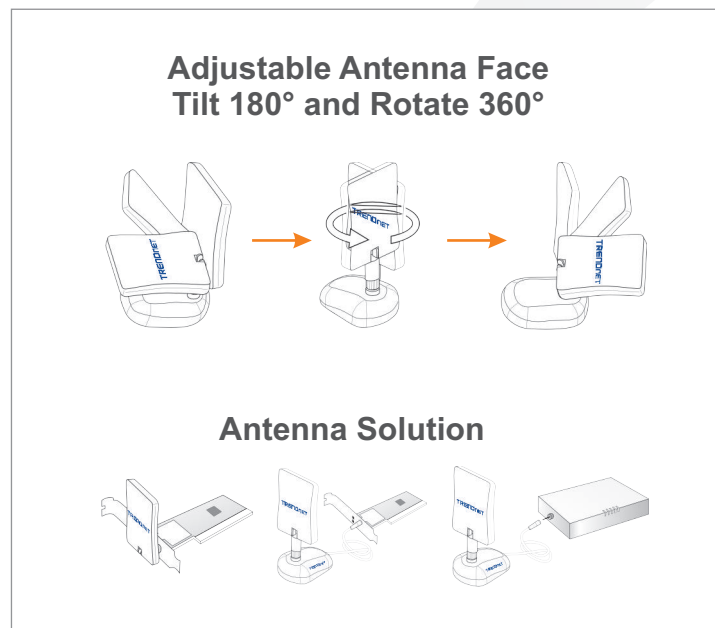

Antena direccional interior 802.11a/g 8/6dBi de banda dual TEW-AI86D

La antena direccional interior TEW-IA06D ofrece mayor potencia y rango de distancia a su conexión inalámbrica. Como antena opcional para sus equipos de red inalámbrica IEEE 802.11b/g de 2.4GHz ó 802.11a de 5 GHz, la TEW-AI86D mejora de forma significativa la calidad y potencia de la señal. ¡La TEW-AI86D funcionará con dispositivos de cualquier marca con conector macho SMA inverso!

Características

- Compatible con dispositivos inalámbricos 802.11b/g de 2.4GHz ó 802.11a de 5GHz.
- Funciona con dispositivos inalámbricos de cualquier marca con conector macho SMA inverso
- Sirve como antena de recolocación direccional interior
- Aumenta la cobertura inalámbrica y mejora la transmisión y recepción de señal
- La parte frontal ajustable de la antena se puede inclinar a 180° y rotar a 360° para un rendimiento óptimo.
- No es necesario un software de configuración o de instalación
- 3 años de garantía

Solución de Antena

Antena direccional interior 802.11a/g 8/6dBi de banda dual TEW-AI86D

Especificaciones

Hardware	
Rango de frecuencia	• 802.11a: 4.9 ~ 5.875GHz • 802.11b/g: 2.4 ~ 2.5GHz
Ganancia	• 802.11b/g: 8dBi • 802.11a/g: 6dBi
VSWR	• 2.0:1
Polarización	• Lineal, Vertical
HPBW/ Horizontal	• 802.11a: 50° • 802.11b/g: 75°
HPBW/ Vertical	• 802.11a: 60° • 802.11b/g: 70°
Potencia	• 2W (cw)
Impedancia	• 50 ohmios
Conector	• hembra SMA inverso
Dimensión	• 128 x 85 x 15mm (5,04 x 3,35 x 0,59 pulgadas)
Peso	• 51g (4,5 onzas)
Temperatura	• -10°C ~ 55°C (14°F ~ 131°F)
Humedad	• 95% a 25°C