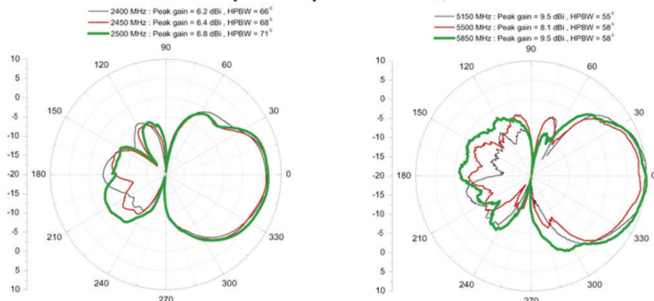

Antena direccional interior 802.11a/g 8/6dBi de banda dual TEW-AI86D

La antena direccional interior TEW-IA06D ofrece mayor potencia y rango de distancia a su conexión inalámbrica. Como antena opcional para sus equipos de red inalámbrica IEEE 802.11b/g de 2.4GHz ó 802.11a de 5 GHz, la TEW-AI86D mejora de forma significativa la calidad y potencia de la señal. ¡La TEW-AI86D funcionará con dispositivos de cualquier marca con conector macho SMA inverso!

Características

- Compatible con dispositivos inalámbricos 802.11b/g de 2.4GHz ó 802.11a de 5GHz.
- Funciona con dispositivos inalámbricos de cualquier marca con conector macho SMA inverso
- Sirve como antena de recolocación direccional interior
- Aumenta la cobertura inalámbrica y mejora la transmisión y recepción de señal
- La parte frontal ajustable de la antena se puede inclinar a 180° y rotar a 360° para un rendimiento óptimo.
- No es necesario un software de configuración o de instalación
- 3 años de garantía

Solución de Antena

Antena direccional interior 802.11a/g 8/6dBi de banda dual TEW-AI86D

Especificaciones

Hardware	
Rango de frecuencia	• 802.11a: 4.9 ~ 5.875GHz • 802.11b/g: 2.4 ~ 2.5GHz
Ganancia	• 802.11b/g: 8dBi • 802.11a/g: 6dBi
VSWR	• 2.0:1
Polarización	• Lineal, Vertical
HPBW/ Horizontal	• 802.11a: 50° • 802.11b/g: 75°
HPBW/ Vertical	• 802.11a: 60° • 802.11b/g: 70°
Potencia	• 2W (cw)
Impedancia	• 50 ohmios
Conector	• hembra SMA inverso
Dimensión	• 128 x 85 x 15mm (5,04 x 3,35 x 0,59 pulgadas)
Peso	• 51g (4,5 onzas)
Temperatura	• -10°C ~ 55°C (14°F ~ 131°F)
Humedad	• 95% a 25°C

Patrones de radiación

E-plane Co-polarization Pattern

H-plane Co-polarization Pattern

Contenidos del paquete

- TEW-AI86D
- Guía multilingüe del Usuario

Productos Relacionados

TEW-AI86DB	Antena direccional interior 802.11a/g 8/6dBi de banda dual con base de instalación
TEW-AI750	Antena Omni interior 802.11a/g 7/5dBi de banda dual
TEW-AI750B	Antena Omni interior 802.11a/g 7/5dBi de banda dual con base de instalación