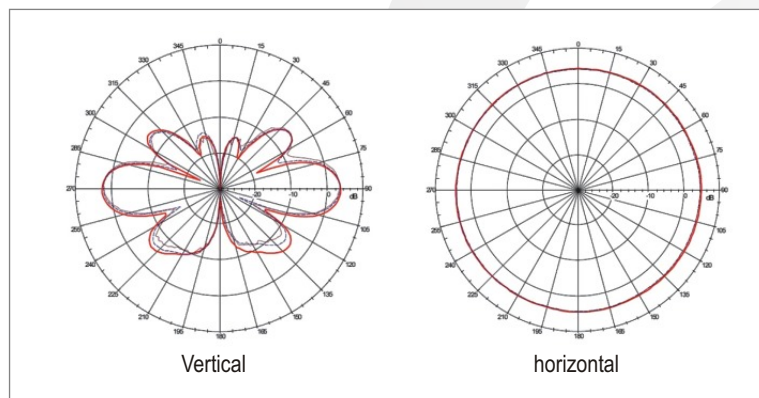

Antena Omni-Direccional Exterior de 12dBi TEW-AI070B

La antena omnidireccional interior de 7 dBi (TEW-AI070B) mejora significativamente el alcance de una red inalámbrica y la potencia de la señal en todas direcciones. Evítese el gasto de agregar puntos de acceso inalámbricos adicionales o repetidores inalámbricos cuando puede instalar rápidamente la TEW-AI070B de TRENDnet. Monte la antena sobre la base incluida o conéctela directamente a un dispositivo inalámbrico que tenga un conector SMA. Una extensión de cable de 1.5 m (4,9 pies) le da flexibilidad en el montaje. La base magnética de montaje se puede instalar sobre la mayoría de las superficies de metal ferroso. También se incluye el hardware para instalación en los tipos comunes de construcción de edificios. La antena ajustable se inclina 180° y gira 360°, lo que permite transmisión óptima de señal para todos los ambientes y condiciones de montaje.

Características

- Mejora la cobertura inalámbrica, la transmisión y recepción de la señal
- Viene con kit para base de montaje
- Compatible con dispositivos inalámbricos IEEE 802.11b/g de 2.4GHz
- Trabaja con dispositivos inalámbricos que utilizan conector macho SMA inverso
- Sirve de antena Omni Direccional interior
- No es necesario un software de configuración o de instalación
- Instalación Plug in -and-Play.
- 3 años de garantía

Patrón

Antena Omni-Direccional Exterior de 12dBi

TEW-AI070B

Especificaciones

Hardware	
Rango de frecuencia	• 2.4 ~ 2.5 GHz
Alcance de la antena	• 7dBi
Pérdida de retorno	• -10dB
VSWR	• 1.92 (Máx)
Polarización	• Lineal, Vertical
HPBW/ Horizontal	• 360°
HPBW/ Vertical	• 7°
Potencia	• 1 W
Impedancia	• 50Ω nominal
Conector	• SMA inverso
Dimensión (incluye la base)	• 70 x 110 x 300 mm (2,75 x 4,25 x 11,8 pulgadas)
Peso (con la base)	• 230g (8 onzas)
Temperatura	• -20°C ~ 65°C (-4°F ~ 149°F)
Material de la antena y la base	• ABS / PBT