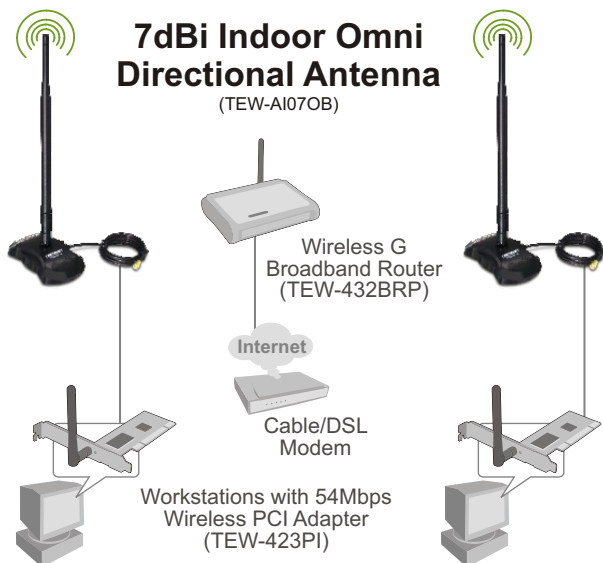

Antena Omni-Direccional Exterior de 12dBi

TEW-AI070B

Especificaciones

Hardware	
Rango de frecuencia	• 2.4 ~ 2.5 GHz
Alcance de la antena	• 7dBi
Pérdida de retorno	• -10dB
VSWR	• 1.92 (Máx)
Polarización	• Lineal, Vertical
HPBW/ Horizontal	• 360°
HPBW/ Vertical	• 7°
Potencia	• 1 W
Impedancia	• 50Ω nominal
Conector	• SMA inverso
Dimensión (incluye la base)	• 70 x 110 x 300 mm (2,75 x 4,25 x 11,8 pulgadas)
Peso (con la base)	• 230g (8 onzas)
Temperatura	• -20°C ~ 65°C (-4°F ~ 149°F)
Material de la antena y la base	• ABS / PBT

Solución en redes

Contenidos del paquete

- TEW-AI070B (antena de 7dBi + base)
- Guía de instalación rápida multilingüe

Productos Relacionados

TEW-423PI	Adaptador PCI inalámbrico 802.11g a 54Mbps
TEW-432BRP	Enrutador Firewall Inalámbrico 802.11g a 54Mbps
TEW-AO080	Antena Omni-Direccional Exterior de 8dBi

Información de la orden

TRENDnet

20675 Manhattan Place, Torrance, CA 90501 USA

Tel: 1-310-961-5500

Fax: 1-310-961-5511

Web: www.trendnet.com

Email: sales@trendnet.com

Para ordenar por favor llame:

1-888-326-6061