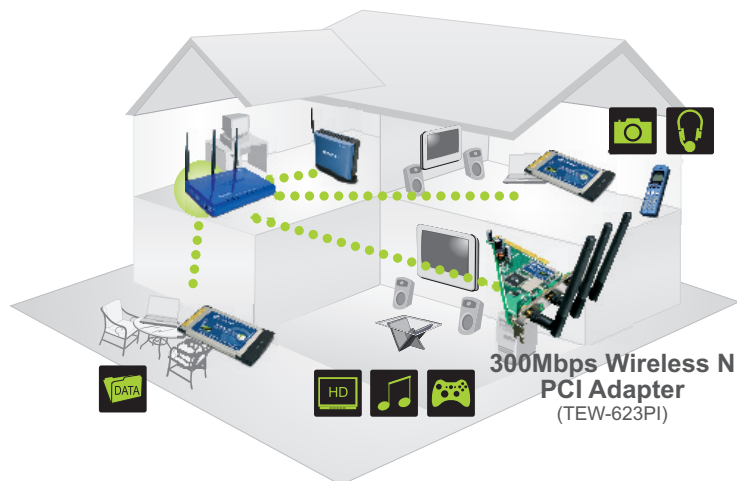

Adattatore PCI wireless N 300 Mbps TEW-623PI(2.0R)

Soluzione della rete

..... 300Mbps, share multimedia throughout the house

Contenuto della confezione

- TEW-623PI
- Manuale per l'utente su CD-ROM
- Guida di installazione rapida multi-lingue

Prodotti correlati

TEW-621PC	Scheda PC wireless N 300 Mbps
TEW-630APB	Access Point wireless N 300 Mbps
TEW-631BRP	Router a banda larga wireless N 300 Mbps

LE INFORMAZIONI D'ORDINAMENTO

TRENDnet®

20675 Manhattan Place, Torrance, CA 90501 USA

Tel: 1-310-961-5500

Fax: 1-310-961-5511

Web: www.trendnet.com

Email: sales@trendnet.com

Per ordinare prego denomi:

1-888-326-6061