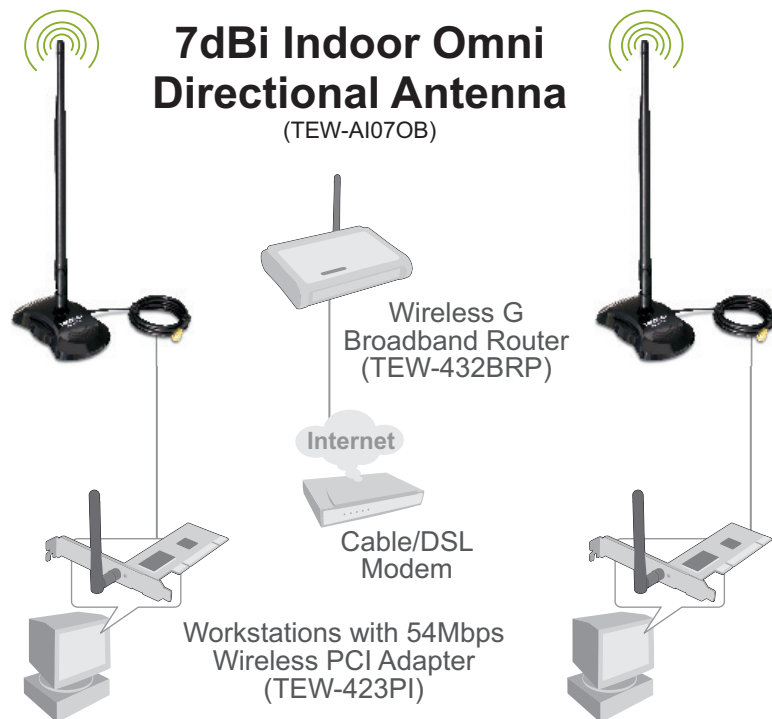

Antenna omnidirezionale da interno 7 dBi

TEW-AI07OB(1.0R)

Specifiche

Hardware	
Range di frequenza	• 2.4 ~ 2.5GHz
Guadagno	• 7dBi
Perdita di ritorno	• -10dB
VSWR	• 1.92 (max)
Polarizzazione	• Lineare Verticale
HPBW/ Orizzontali	• 360°
HPBW/ Verticale	• 7°
Tenuta di potenza	• 1 Watt
Impedenza	• 50Ω nominale
Connettore	• SMA inverso
Lunghezza cavo	• 1.5M (4.9 Feet)
Dimensione (base compresa)	• 70 x 110 x 300mm (2.75 x 4.25 x 11.8in.)
Peso (con base)	• 230g (8 oz.)
Temperatura	• -20°C ~ 65°C (-4°F ~ 149°F)
Antenna/Materiale base	• ABS / PBT

Soluzione della rete

Contenuto della confezione

- TEW-AI07OB (7dBi Antenna + base)
- Guida di installazione rapida multi-lingue

Prodotti correlati

TEW-423PI	Scheda PCI wireless G 54 Mbps
TEW-432BRP	Router a banda larga wireless G 54 Mbps
TEW-AO080	Antenna omnidirezionale da esterno 8 dBi

LE INFORMAZIONI D'ORDINAMENTO

TRENDnet

20675 Manhattan Place, Torrance, CA 90501 USA

Tel: 1-310-961-5500

Fax: 1-310-961-5511

Web: www.trendnet.com

Email: sales@trendnet.com

Per ordinare prego denomi:

1-888-326-6061