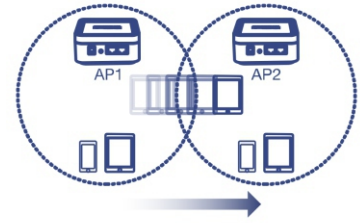

Простое управление маршрутизаторов узлов сети

Система Mesh WiFi использует интуитивно понятный процесс установки на основе приложений, что упрощает настройку с помощью нашего приложения TRENDnet MESHnet.

Простое расширение с помощью кнопки WPS

Чтобы легко расширить зону покрытия, добавьте в систему больше узлов EasyMesh с помощью удобного метода синхронизации с кнопкой WPS.

Бесперебойный Smart Wi-Fi-Роуминг

Все узлы EasyMesh обеспечивают возможность бесперебойного роуминга, рассчитывая и обеспечивая оптимальное покрытие сигнала для подключенных клиентов.

СЕТЕВОЕ РЕШЕНИЕ