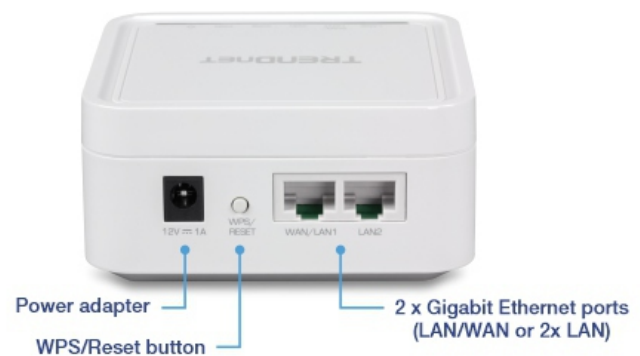

СЕТЕВОЕ РЕШЕНИЕ