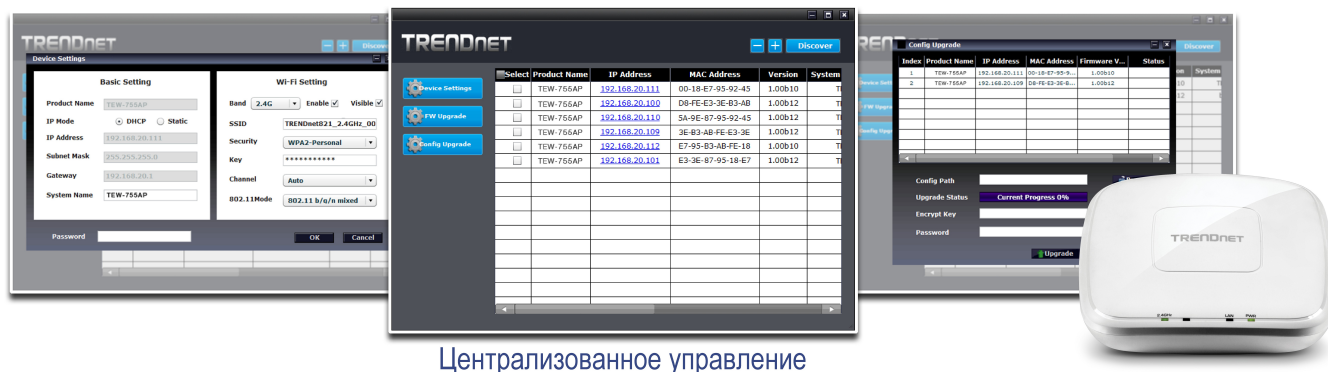

Централизованное управление