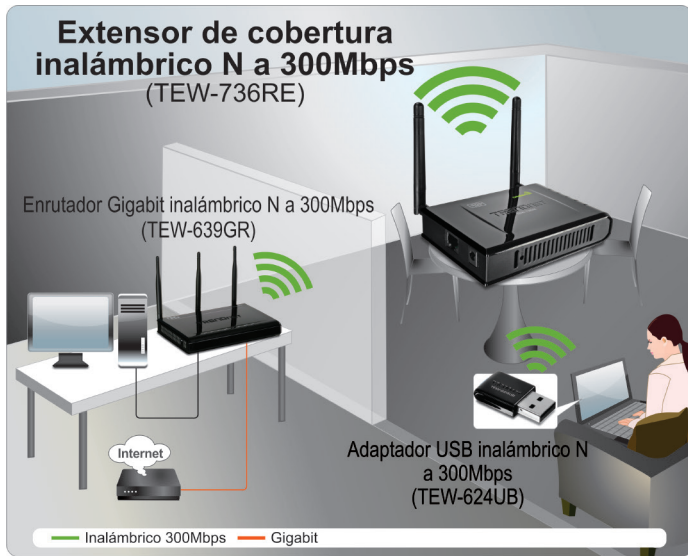

Extensor de cobertura inalámbrico N300

TEW-736RE (V1.0R)

SOLUCIÓN EN REDES

CONTENIDOS DEL PAQUETE

TEW-736RE

Guía de instalación rápida multilingüe

CD-ROM (Guía de usuario)

Cable de red (1.5 m/ 5 pies)

Adaptador de corriente (12vDC 0.5A)

PRODUCTOS RELACIONADOS

TEW-AI770B Antena omnidireccional interior de 7dBi Duo

TEW-639GR Enrutador Gigabit inalámbrico N a 300 Mbps

TEW-731BR Enrutador inalámbrico N Home a 300 Mbps

INFORMACION DE LA ORDEN

TRENDNET

20675 Manhattan Place, Torrance, CA 90501 USA

Tel: 1-310-961-5500

Fax: 1-310-961-5511

Web: www.trendnet.com

Email: sales@trendnet.com