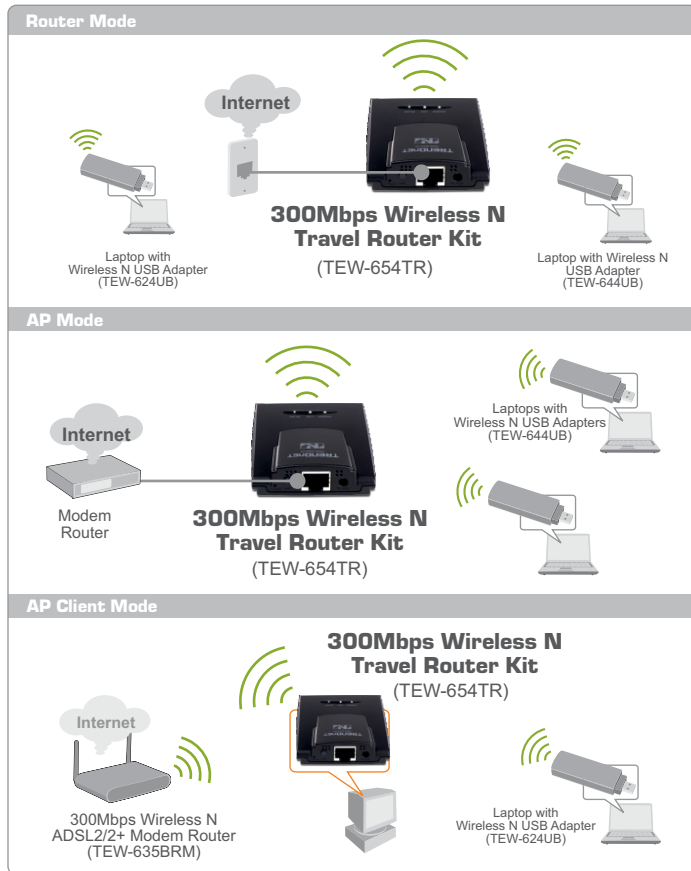

Kit de routeur de voyage 300Mbps sans fil N TEW-654TR (V1.0R)

SOLUTION DE RÉSEAUX

CONTENU DE L'EMBALLAGE

- TEW-654TR
- CD-ROM (guide de l'utilisateur et utilitaire)
- Guide d'installation rapide en plusieurs langues
- Valise de transport
- Câble puissant à tête USB (0.45m/2.5ft.)
- Câble Ethernet de Cat. 5 (1.1m/3.6ft.)
- AC Adaptateur secteur (5V, 1.2A)

PRODUITS EN RELATION

TEW-644UB	Adaptateur USB sans fil N
TEW-624UB	Adaptateur USB sans fil N 300Mbps
TEW-642EC	Carte Express sans fil N

INFORMATION POUR COMMANDER

TRENDnet

20675 Manhattan Place, Torrance, CA 90501 USA

Tel: 1-310-961-5500

Fax: 1-310-961-5511

Web: www.trendnet.com

Email: sales@trendnet.com

Pour commander, merci d'appeler au:

1-888-326-6061