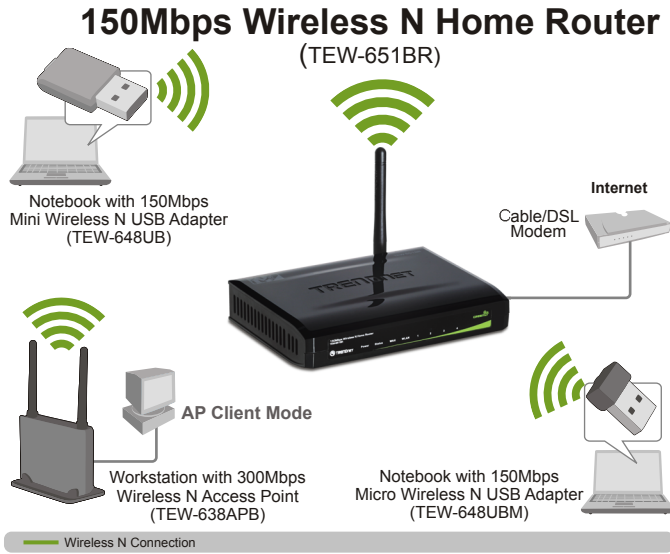

150Mbps Wireless N Home Router TEW-651BR (V2.0R)

NETWORKING SOLUTIONS

Contenidos del paquete

- TEW-651BR
- QIG multilingüe
- CD-ROM (Guía del usuario)
- Adaptador de corriente (5V DC, 1A)
- Cable ethernet Cat. 5 (1m/4.9pi.)

Productos Relacionados

TEW-638APB	Punto de acceso inalámbrico Wireless N a 300Mbps
TEW-648UB	Mini adaptador USB inalámbrico n de 150Mbps
TEW-648UBM	Microadaptador USB inalámbrico N a 150 Mbps

ORDER INFORMATION

TRENDnet®

20675 Manhattan Place, Torrance, CA 90501 USA

Tel: 1-310-961-5500

Fax: 1-310-961-5511

Web: www.trendnet.com

Email: sales@trendnet.com

To Order Please Call:

1-888-326-6061