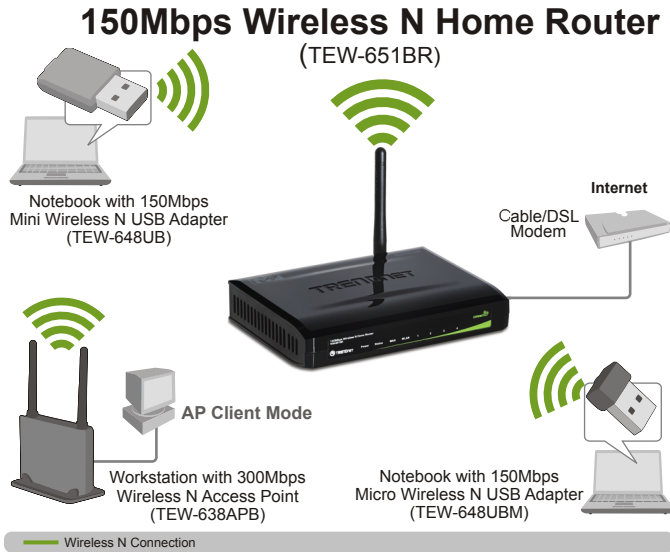

Router domestico wireless n 150Mbps TEW-651BR (V2.0R)

NETWORKING SOLUTIONS

Contenuto della confezione

- TEW-651BR
- Manuale d'installazione rapida in più lingue
- CD-ROM (Manuale dell'utente)
- Cavo Ethernet Categoria 5 (1 m/4.9ft.)
- Adattatore re (5V DC, 1A)

Prodotti correlati

TEW-638APB	Access Point wireless N 300 Mbps
TEW-648UB	Mini Wireless N USB Adapter a 150Mbps
TEW-648UBM	Microadattatore USB wireless n 150Mbps

ORDER INFORMATION

TRENDnet®

20675 Manhattan Place, Torrance, CA 90501 USA

Tel: 1-310-961-5500

Fax: 1-310-961-5511

Web: www.trendnet.com

Email: sales@trendnet.com

To Order Please Call:

1-888-326-6061