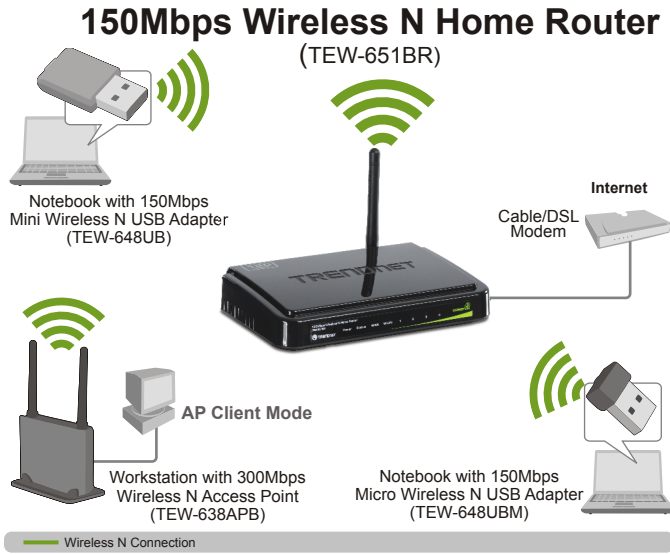

150Mbps Wireless N Home Router TEW-651BR (V2.1R)

NETWORKING SOLUTIONS

Contenidos del paquete

- TEW-651BR
- QIG multilingüe
- CD-ROM (Guía del usuario)
- Adaptador de corriente (5V DC, 1A)
- Cable ethernet Cat. 5 (1m/4.9pi.)

Productos Relacionados

TEW-638APB	Punto de acceso inalámbrico Wireless N a 300Mbps
TEW-648UB	Mini adaptador USB inalámbrico n de 150Mbps
TEW-648UBM	Microadaptador USB inalámbrico N a 150 Mbps

ORDER INFORMATION

TRENDnet®

20675 Manhattan Place, Torrance, CA 90501 USA

Tel: 1-310-961-5500

Fax: 1-310-961-5511

Web: www.trendnet.com

Email: sales@trendnet.com

To Order Please Call:

1-888-326-6061